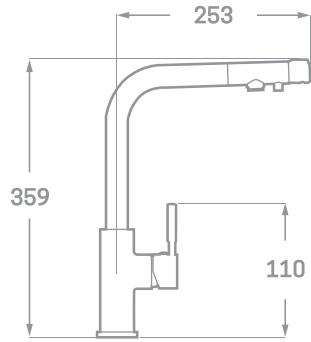

**2** POSICIONES  
ROCIADOR MANUAL  
-atomizador y lluvia-

MONOMANDO FREGADERO OSMOSIS CONTROL TOTAL ACABADO CROMO

Ref. 23639

€ 138,00

SERIE OSMOSIS

MONOMANDO FREGADERO OSMOSIS ACABADO CROMO  
Ref. 23610  
€ 115,00