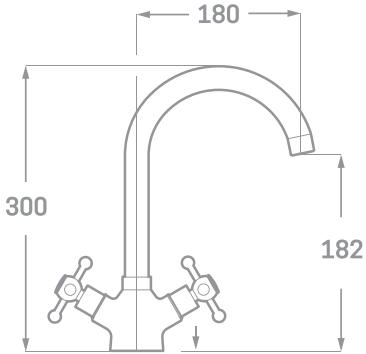

SERIE ÉPOCA

MONOBLOC FREGADERO ACABADO CROMO
Ref. 23805
€ 59,80