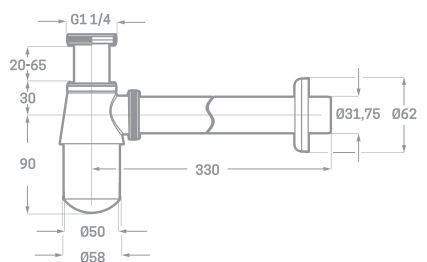

SIFÓN BOTELLA ZINC CROMADO
Ref. 06404Z

€ 14,49