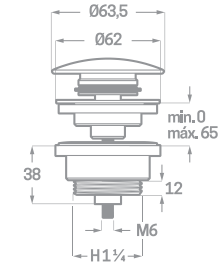

# VÁLVULAS CLIC CLAC

CLIC CLAC COMPACTA CEPILLADO

Ref. 06430C

€ 13,11

CLIC CLAC COMPACTA GRAFITO CEPILLADO

Ref. 06430G

€ 13,34

CLIC CLAC COMPACTA ORO CEPILLADO