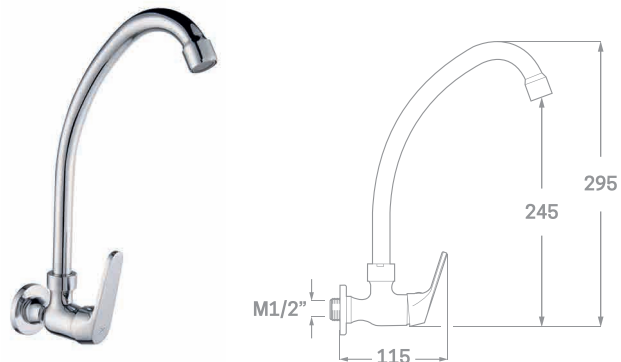

MONOMANDO 1 AGUA FREGADERO PARED VERTICAL
Ref. 24601
€ 23,69