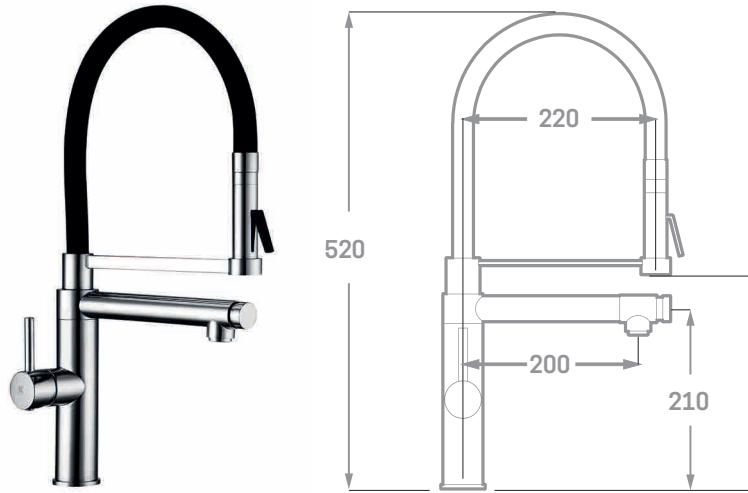

**2** POSICIONES  
**ROCIADOR MANUAL**  
 -atomizador y lluvia-

SERIE PILOT

MONOMANDO FREGADERO ORIENTABLE ACABADO ACERO INOX.

Ref. 23630

€ 165,60

**2** POSICIONES  
ROCIADOR MANUAL  
-atomizador y lluvia-