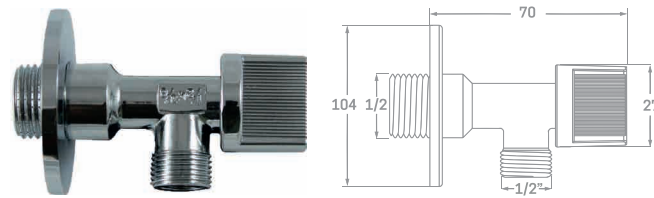

LLAVE ESCUADRA 1/2 x 1/2 CROMO

Ref. 00402 - Eje latón

€ 3,22

Ref. 00422 - Eje antical

€ 2,69

Ref. 00422M - Eje antical y volante metálico

€ 3,27