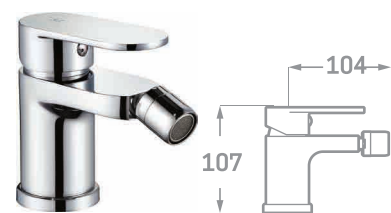

MONOMANDO BIDET
Ref. 23205
€ 58,00