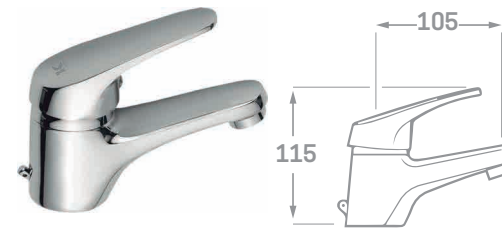

SERIE BASIC / CROMO

KÄLLA® incluye esta serie económica, de tamaño más reducido y con una apariencia universal.

El diseño y funcionamiento de la colección BASIC se adapta a todo tipo de estancias.