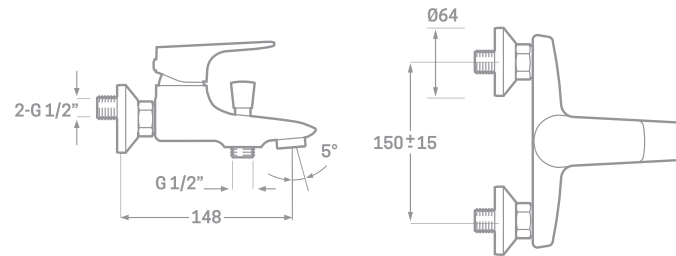

MONOMANDO DUCHA

Ref. 23307

€ 54,05

SET DE DUCHA
INCLUIDO

MONOMANDO BAÑO

Ref. 23407

€ 64,40