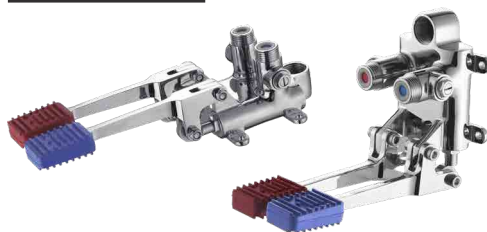

GRIFO MEZCLADOR 2 PEDALES  
Ref. 19011  
€ 133,40