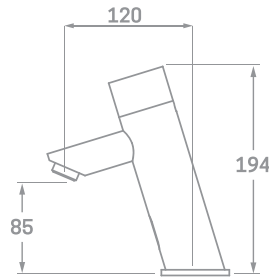

GRIFERÍA AUTOMÁTICA