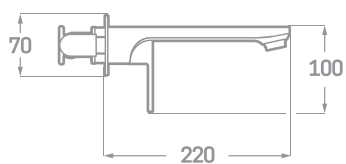

MONOMANDO LAVABO EMPOTRADO

Ref. 23123

€ 124,20

SET DE DUCHA INCLUIDO

MONOMANDO DUCHA

Ref. 23303

€ 74,75

SET DE DUCHA INCLUIDO

MONOMANDO BAÑO

Ref. 23403

€ 87,40