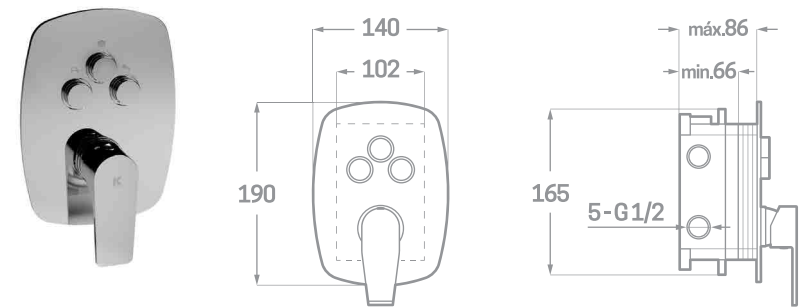

SET DE DUCHA  
INCLUIDO

MONOMANDO BAÑO

Ref. 23407

€ 64,40

SERIE SINUA CROMO

MONOMANDO DUCHA EMPOTRADO CON PULSADOR 2 VÍAS  
Ref. 23302RP7  
€ 165,60

MONOMANDO DUCHA EMPOTRADO CON PULSADOR 3 VÍAS  
Ref. 23303RP7  
€ 179,40