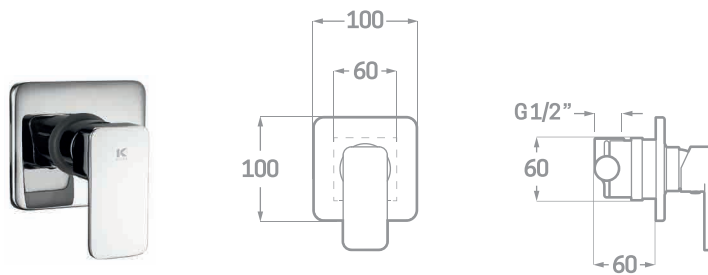

SERIE SKARA CROMO

MONOMANDO DUCHA EMPOTRADO CON PULSADOR 2 VÍAS
Ref. 23302SP
€ 179,40

MONOMANDO DUCHA EMPOTRADO CON PULSADOR 3 VÍAS
Ref. 23303RP9
€ 174,80