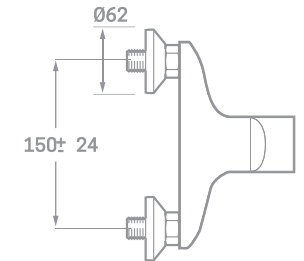

MONOMANDO LAVABO  
Ref. 23108  
€ 42,55

MONOMANDO BIDET  
Ref. 23208  
€ 52,00

SET DE DUCHA  
INCLUIDO

MONOMANDO DUCHA  
Ref. 23308  
€ 57,50

SET DE DUCHA  
INCLUIDO

MONOMANDO BAÑO  
Ref. 23408  
€ 71,30