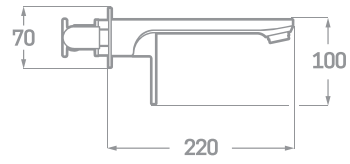

MONOMANDO LAVABO EMPOTRADO

Ref. 23125

€ 128,80

SET DE DUCHA INCLUIDO

MONOMANDO BAÑO

Ref. 23405

€ 110,40

SET DE DUCHA INCLUIDO

MONOMANDO DUCHA

Ref. 23305

€ 75,90