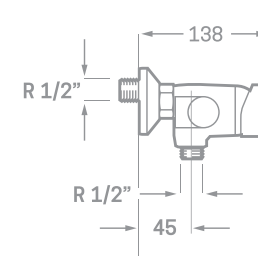

MONOMANDO BIDET

Ref. 23206

€ 34,00

MONOMANDO LAVABO EMPOTRADO

Ref. 23126

€ 124,20

SET DE DUCHA  
INCLUIDO

MONOMANDO DUCHA