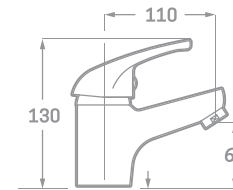

SERIE ENKEL / CROMO

La Serie ENKEL inauguró la marca de grifería KÄLLA® hace más de 10 años.

Esta línea de monomandos es perfecta para cualquier instalación pública por su manejo y fiabilidad.