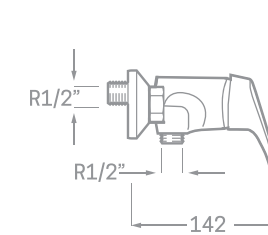

SET DE DUCHA
INCLUIDO