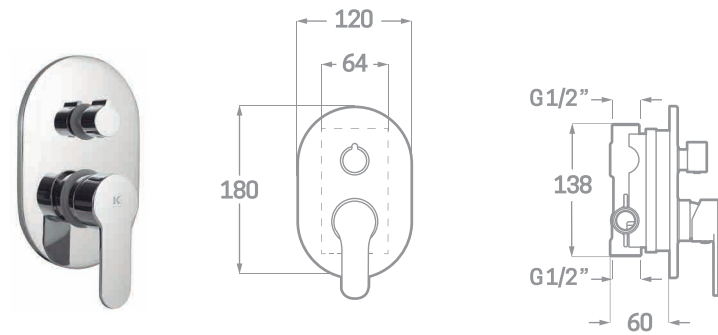

MONOMANDO DUCHA EMPOTRADO 2 VÍAS
Ref. 23302R6
€ 87,40