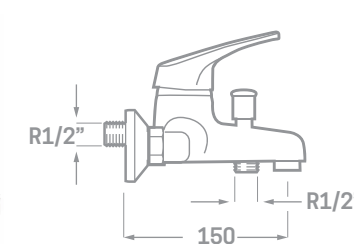

MONOMANDO BIDET  
Ref. 23204  
€ 35,00

SET DE DUCHA  
INCLUIDO

MONOMANDO DUCHA  
Ref. 23304  
€ 41,63

SET DE DUCHA  
INCLUIDO

MONOMANDO BAÑO  
Ref. 23414  
€ 47,15