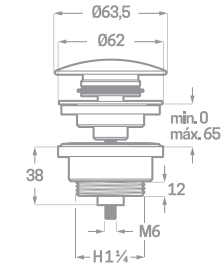

CLIC CLAC COMPACTA BLANCO MATE

Ref. 06430BM

€ 11,96