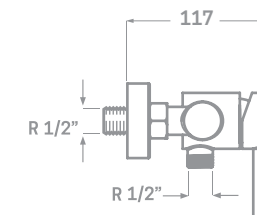

Incluye grifería monomando de 2 vías,
brazo de ducha a pared, rociador 20cm,
flexo, manual y soporte con toma.

MONOMANDO LAVABO EMPOTRADO
Ref. 23124C
€ 149,50

MONOMANDO BAÑERA EXENTA
Ref. 23434EXC
€ 437,00

SET DE DUCHA
INCLUIDO

SET DE DUCHA
INCLUIDO