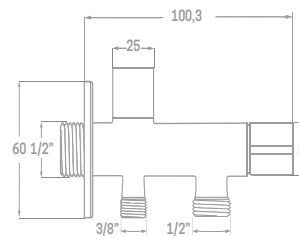

LLAVE WC CON GRIFO HIGIÉNICO 1/2 x 1/2 x 3/8 CROMO

Ref. 00413

€ 20,47