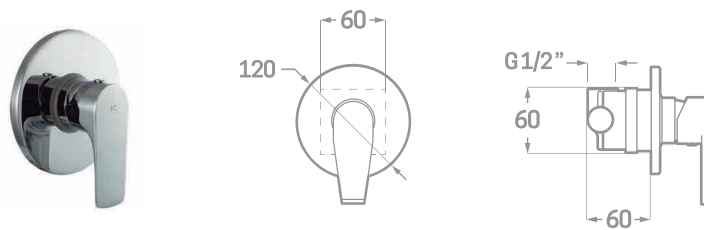

SET DE DUCHA  
INCLUIDO

MONOMANDO BAÑO

Ref. 23407

€ 64,40

SERIE SINUA CROMO

MONOMANDO DUCHA EMPOTRADO CON PULSADOR 2 VÍAS  
Ref. 23302RP7  
€ 165,60

MONOMANDO DUCHA EMPOTRADO CON PULSADOR 3 VÍAS  
Ref. 23303RP7  
€ 179,40