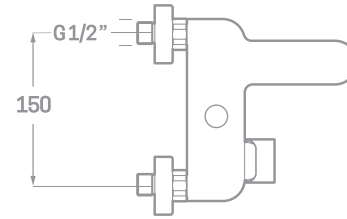

SERIE LEGEND CROMO

SET DE DUCHA
INCLUIDO