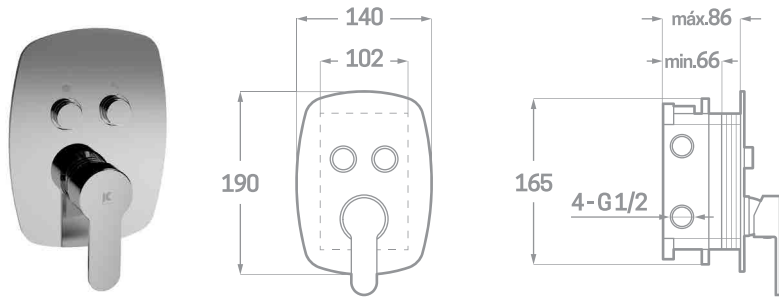

SERIE OMNIA CROMO

MONOMANDO DUCHA EMPOTRADO CON PULSADOR 2 VÍAS
Ref. 23302RP6
€ 165,60