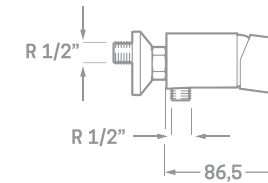

MONOMANDO LAVABO  
Ref. 23108  
€ 42,55

MONOMANDO BIDET  
Ref. 23208  
€ 52,00

SET DE DUCHA  
INCLUIDO

MONOMANDO DUCHA  
Ref. 23308  
€ 57,50

SET DE DUCHA  
INCLUIDO

MONOMANDO BAÑO  
Ref. 23408  
€ 71,30