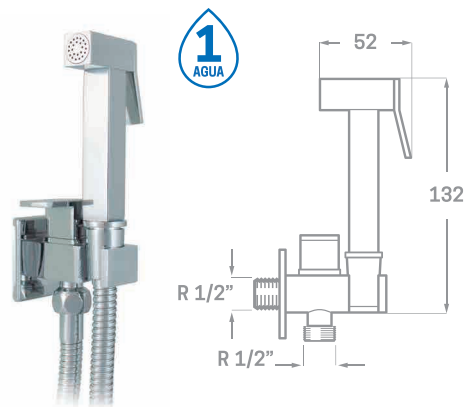

## GRIFERÍA HIGIÉNICA

LLAVE WC CON GRIFO HIGIÉNICO  
BIDET ERGOS CEPILLADO

Ref. 23292C  
€ 52,90

LLAVE WC CON GRIFO HIGIÉNICO  
BIDET ERGOS GRAFITO CEPILLADO

Ref. 23292G  
€ 52,90

LLAVE WC CON GRIFO HIGIÉNICO  
BIDET ERGOS ORO CEPILLADO

Ref. 23292D  
€ 52,90

LLAVE WC CON GRIFO HIGIÉNICO  
BIDET ERGOS CROMO

Ref. 23292  
€ 48,30

LLAVE WC CON GRIFO HIGIÉNICO  
BIDET ERGOS NEGRO MATE

Ref. 23292N  
€ 64,40

GRIFO HIGIÉNICO ERGOS CROMO  
Ref. 23290  
€ 39,10