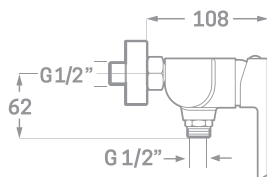

MONOMANDO LAVABO EMPOTRADO

Ref. 23123

€ 124,20

SET DE DUCHA INCLUIDO