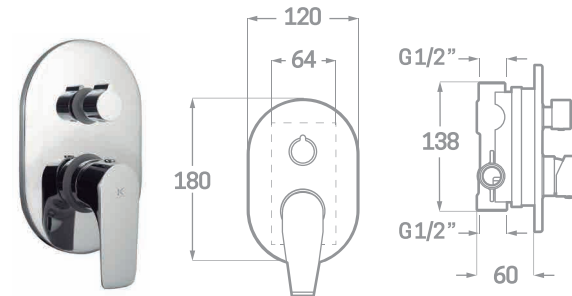

SERIE SINUA CROMO

MONOMANDO DUCHA EMPOTRADO CON PULSADOR 2 VÍAS
Ref. 23302RP7
€ 165,60

MONOMANDO DUCHA EMPOTRADO CON PULSADOR 3 VÍAS
Ref. 23303RP7
€ 179,40