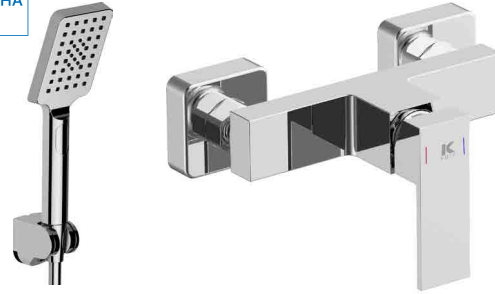

MONOMANDO LAVABO  
Ref. 23136  
€ 69,00

MONOMANDO BIDET  
Ref. 23236  
€ 69,00

MONOMANDO LAVABO ALTO  
Ref. 23136A  
€ 105,00

SET DE DUCHA INCLUIDO

MONOMANDO DUCHA  
Ref. 23336  
€ 70,15

SET DE DUCHA INCLUIDO