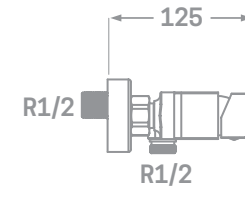

MONOMANDO LAVABO  
Ref. 23136  
€ 69,00

MONOMANDO BIDET  
Ref. 23236  
€ 69,00

MONOMANDO LAVABO ALTO  
Ref. 23136A  
€ 105,00

SET DE DUCHA INCLUIDO

MONOMANDO DUCHA  
Ref. 23336  
€ 70,15

SET DE DUCHA INCLUIDO