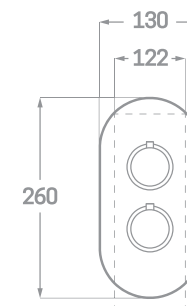

SERIE ERGOS / CROMO

TERMOSTÁTICA DUCHA EMPOTRADA CON PULSADOR
Ref. 23302RPT
€ 188,60