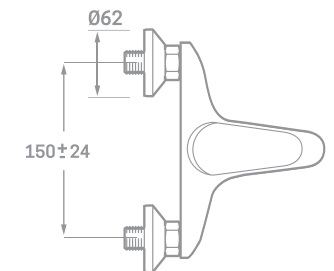

MONOMANDO LAVABO  
Ref. 23108  
€ 42,55

MONOMANDO BIDET  
Ref. 23208  
€ 52,00

SET DE DUCHA  
INCLUIDO

MONOMANDO DUCHA  
Ref. 23308  
€ 57,50

SET DE DUCHA  
INCLUIDO

MONOMANDO BAÑO  
Ref. 23408  
€ 71,30