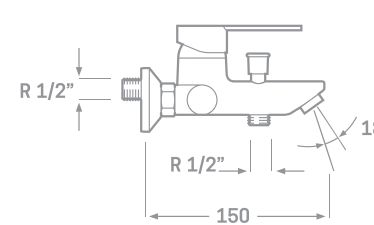

MONOMANDO DUCHA

Ref. 23306

€ 47,14

SET DE DUCHA
INCLUIDO

MONOMANDO BAÑO

Ref. 23406

€ 54,28