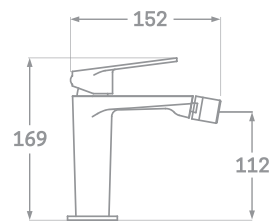

MONOMANDO BIDET
Ref. 23235
€ 64,00