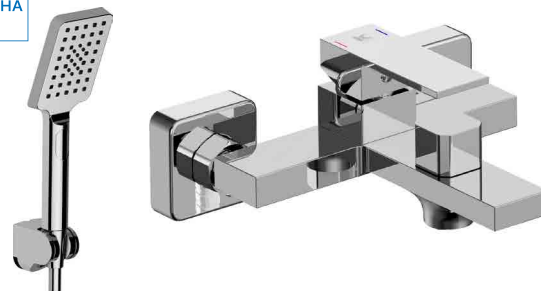

MONOMANDO LAVABO  
Ref. 23136  
€ 69,00

MONOMANDO BIDET  
Ref. 23236  
€ 69,00

MONOMANDO LAVABO ALTO  
Ref. 23136A  
€ 105,00

SET DE DUCHA INCLUIDO

MONOMANDO DUCHA  
Ref. 23336  
€ 70,15

SET DE DUCHA INCLUIDO