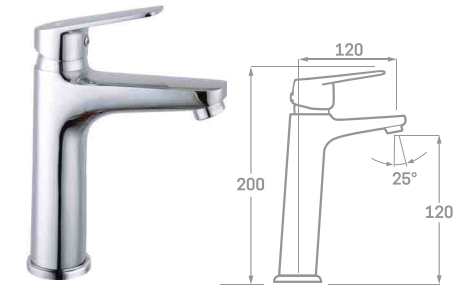

# SERIE ICON

La sencillez de ICON concede a esta serie de KÄLLA® funcionalidad y estilo.

Monomandos disponibles tanto para el baño como para la cocina.

MONOMANDO LAVABO  
Ref. 23130  
€ 43,70

MONOMANDO BIDET  
Ref. 23230  
€ 44,00