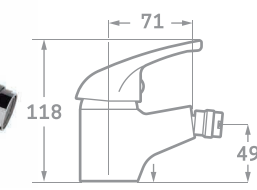

MONOMANDO BIDET
Ref. 23202
€ 35,00