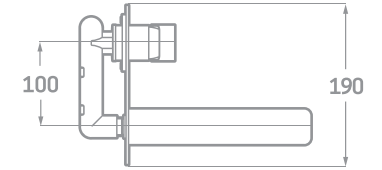

MONOMANDO LAVABO EMPOTRADO

Ref. 23126

€ 124,20

SET DE DUCHA
INCLUIDO

MONOMANDO DUCHA

Ref. 23306

€ 47,14

SET DE DUCHA
INCLUIDO

MONOMANDO BAÑO

Ref. 23406

€ 54,28