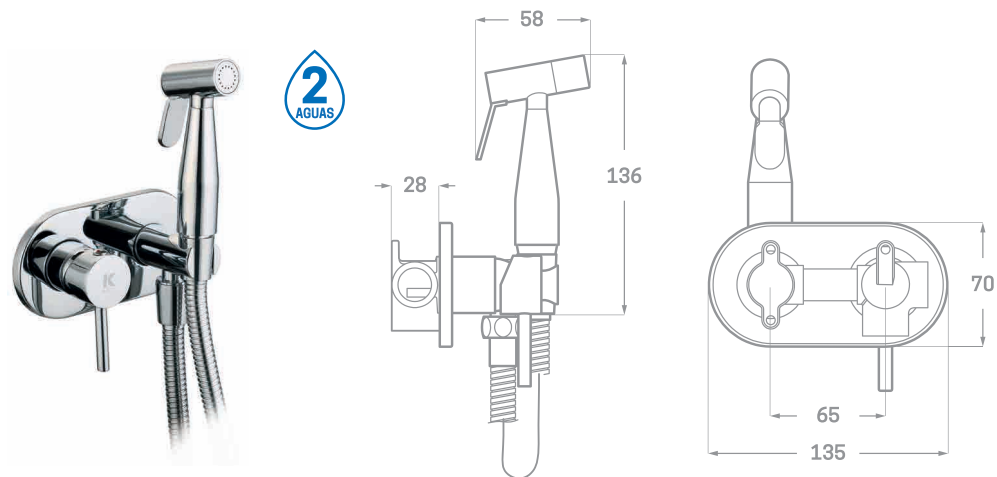

GRIFO HIGIÉNICO ERGOS CROMO
Ref. 23290
€ 39,10

MEZCLADOR GRANDE BIDET/WC EMPOTRADO ERGOS CROMO
Ref. 23295
€ 82,80