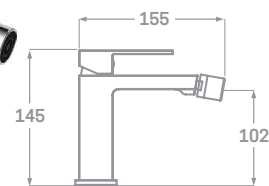

MONOMANDO BIDET
Ref. 23236
€ 69,00