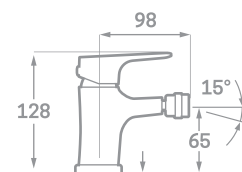

MONOMANDO BIDET
Ref. 23207
€ 50,00