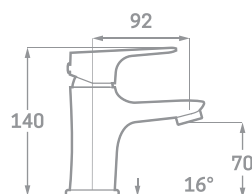

SERIE SINUA / CROMO

El modelo SINUA muestra una creativa combinación de curvas y rectas.

Original e intuitivo, proporciona personalidad en los baños y cocina del hogar.

MONOMANDO LAVABO
Ref. 23107
€ 47,15