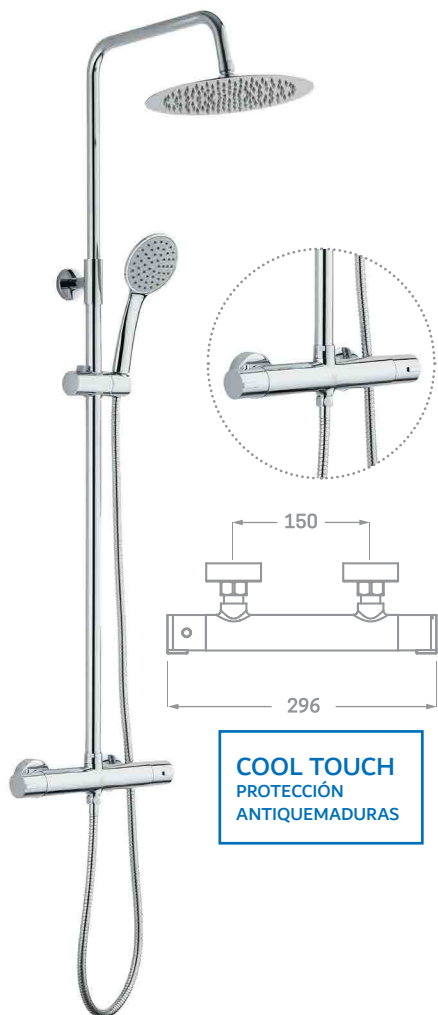

SERIE ERGOS CROMO

COLUMNA DUCHA GRIFERÍA
TERMOSTÁTICA ERGOS

Ref. 03762A20 - Rociador Ø 20 cm

€ 225,40

Ref. 03762A25 - Rociador Ø 25 cm

€ 234,60