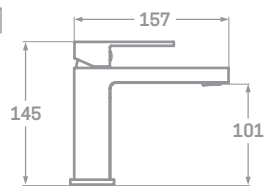

SERIE KUBIC / CROMO

KUBIC se define por su diseño vanguardista de forma cuadrada. Está diseñada para los amantes de las líneas rectas.

Los elementos de esta colección pretenden ser los protagonistas de la estancia.

MONOMANDO LAVABO
Ref. 23136
€ 69,00