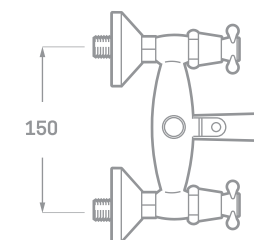

MONOBLOC BIDET  
Ref. 23802  
€ 62,10

SET DE DUCHA  
INCLUIDO

MONOBLOC DUCHA  
Ref. 23804  
€ 64,40

SET DE DUCHA  
INCLUIDO

MONOBLOC BAÑO  
Ref. 23803  
€ 87,40

GRIFERÍA