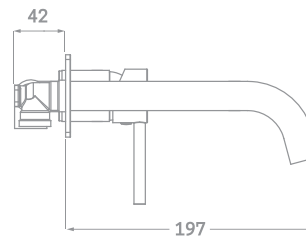

MONOMANDO BIDET

Ref. 23234C

€ 73,00

MONOMANDO LAVABO ALTO

Ref. 23134AC

€ 85,10

Incluye grifería monomando de 2 vías,  
brazo de ducha a pared, rociador 20cm,  
flexo, manual y soporte con toma.

CONJUNTO DUCHA EMPOTRADO 2 VÍAS  
Ref. CP23310C  
€ 230,00