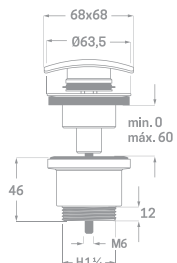

CLIC CLAC TAPÓN GRANDE UNIVERSAL LACADO BLANCO BRILLO

Ref. 06411B

€ 14,72

CLIC CLAC TAPÓN PEQUEÑO UNIVERSAL

Ref. 06412

€ 10,35

CLIC CLAC TAPÓN CUADRADO UNIVERSAL

Ref. 06413