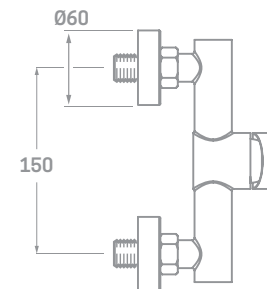

Incluye grifería monomando de 2 vías,
brazo de ducha a pared, rociador 20cm,
flexo, manual y soporte con toma.

MONOMANDO LAVABO EMPOTRADO
Ref. 23124C
€ 149,50

MONOMANDO BAÑERA EXENTA
Ref. 23434EXC
€ 437,00

SET DE DUCHA
INCLUIDO

SET DE DUCHA
INCLUIDO