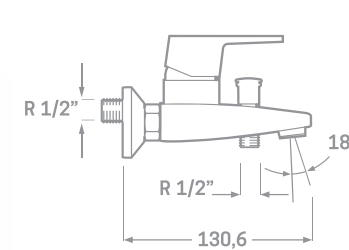

MONOMANDO LAVABO  
Ref. 23108  
€ 42,55

MONOMANDO BIDET  
Ref. 23208  
€ 52,00

SET DE DUCHA  
INCLUIDO

MONOMANDO DUCHA  
Ref. 23308  
€ 57,50

SET DE DUCHA  
INCLUIDO

MONOMANDO BAÑO  
Ref. 23408  
€ 71,30