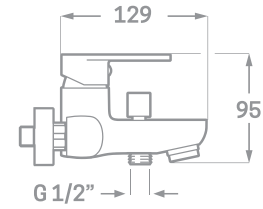

MONOMANDO BIDET  
Ref. 23205  
€ 58,00

MONOMANDO LAVABO ALTO  
Ref. 23115  
€ 94,30

MONOMANDO LAVABO EMPOTRADO

Ref. 23125

€ 128,80

SET DE DUCHA INCLUIDO

MONOMANDO BAÑO

Ref. 23405