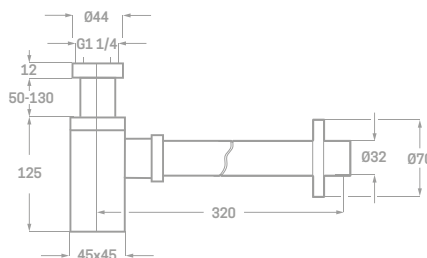

€ 23,69

SIFÓN BOTELLA ZINC NEGRO MINIMALISTA  
Ref. 06405ZN

€ 23,00

SIFÓN BOTELLA ZINC CROMADO  
Ref. 06404Z

€ 14,49

SIFÓN BOTELLA LATÓN CROMADO  
Ref. 06404

€ 17,25

SIFÓN BOTELLA LATÓN CROMADO CUADRADO  
Ref. 06407