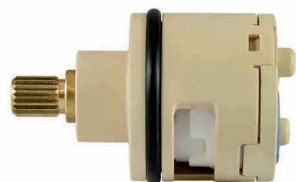

DISTRIBUIDOR INTEGRADO MONOMANDO
COLUMNA SKARA

Ref. 23010DIST

€ 9,00