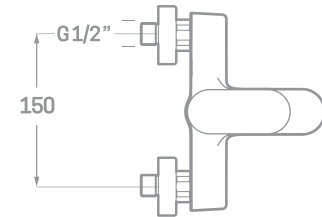

MONOMANDO BIDET  
Ref. 23205  
€ 58,00

MONOMANDO LAVABO ALTO  
Ref. 23115  
€ 94,30

MONOMANDO LAVABO EMPOTRADO

Ref. 23125

€ 128,80

SET DE DUCHA INCLUIDO

MONOMANDO BAÑO

Ref. 23405