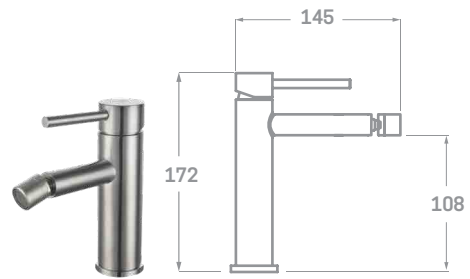

MONOMANDO BIDET

Ref. 23234C

€ 73,00

MONOMANDO LAVABO ALTO

Ref. 23134AC

€ 85,10

Incluye grifería monomando de 2 vías,  
brazo de ducha a pared, rociador 20cm,  
flexo, manual y soporte con toma.

CONJUNTO DUCHA EMPOTRADO 2 VÍAS  
Ref. CP23310C  
€ 230,00