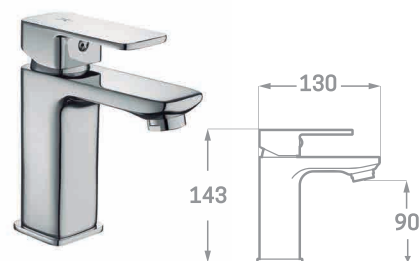

SERIE SKARA / CROMO

La robustez de la serie SKARA, tanto en su diseño como en su composición, hace de esta colección una apuesta fiable.

SKARA es una de las colecciones más completas de KÄLLA®.

MONOMANDO LAVABO
Ref. 23109
€ 66,70