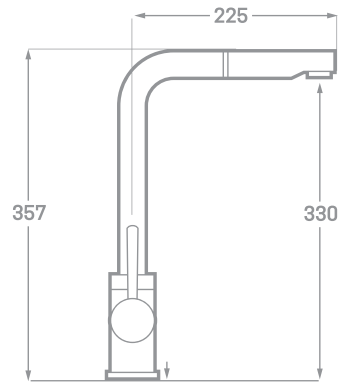

SERIE ARENA