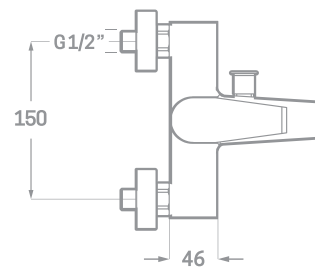

SET DE DUCHA INCLUIDO

MONOMANDO BAÑO

Ref. 23403

€ 87,40

SERIE ARVET CROMO

MONOMANDO DUCHA EMPOTRADO CON PULSADOR 2 VÍAS  
 Ref. 23302RP3  
 € 156,40

MONOMANDO DUCHA EMPOTRADO CON PULSADOR 3 VÍAS  
 Ref. 23303RP3  
 € 165,60