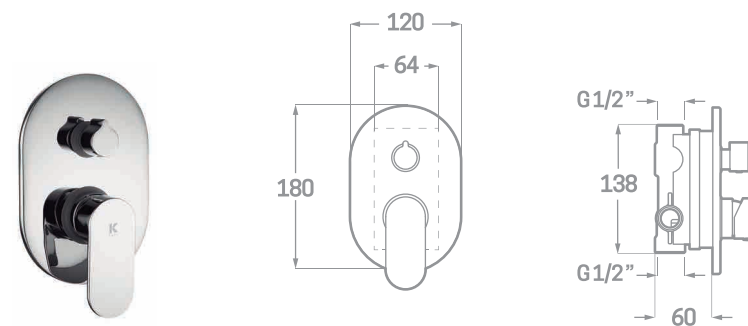

MONOMANDO DUCHA EMPOTRADO 2 VÍAS

Ref. 23302R5

€ 94,30