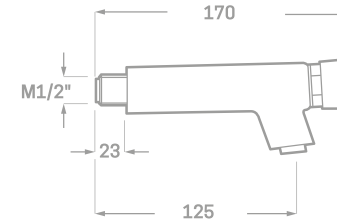

GRIFO FRONTAL TEMPORIZADO
Ref. 19003
€ 28,75