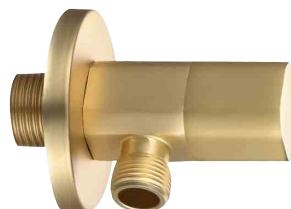

# LLAVES DE PASO

LLAVE DE ESCUADRA

ACABADO CEPILLADO

Ref. 00414C

€ 9,66

ACABADO GRAFITO CEPILLADO

Ref. 00414G

€ 9,89