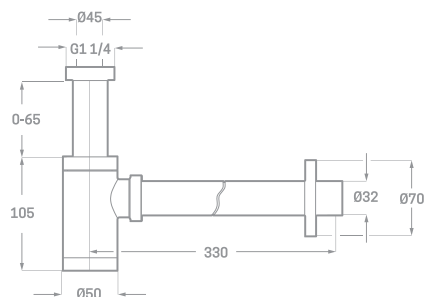

SIFÓN BOTELLA ZINC CROMADO MINIMALISTA
Ref. 06405Z

€ 23,69