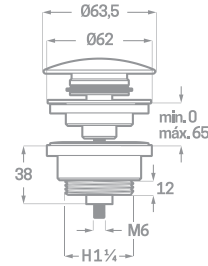

CLIC CLAC COMPACTA GRAFITO CEPILLADO

Ref. 06430G

€ 13,34