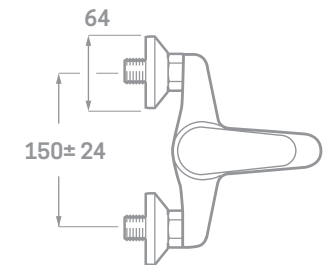

MONOMANDO BIDET  
Ref. 23204  
€ 35,00

SET DE DUCHA  
INCLUIDO

MONOMANDO DUCHA  
Ref. 23304  
€ 41,63

SET DE DUCHA  
INCLUIDO

MONOMANDO BAÑO  
Ref. 23414  
€ 47,15