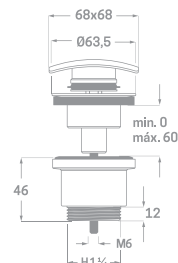

CLIC CLAC TAPÓN CUADRADO UNIVERSAL NEGRO MATE

Ref. 06413N

€ 17,29