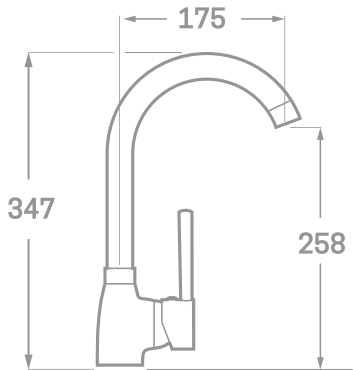

SERIE ARENA