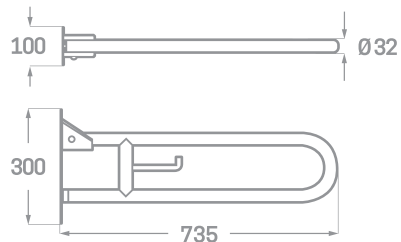

BARRA DE APOYO PARA PERSONAS CON MOVILIDAD REDUCIDA

Ref. 03789	735MM.	ACERO PULIDO	€ 121,90
Ref. 03789B	735MM.	LACADO BLANCO	€ 85,10