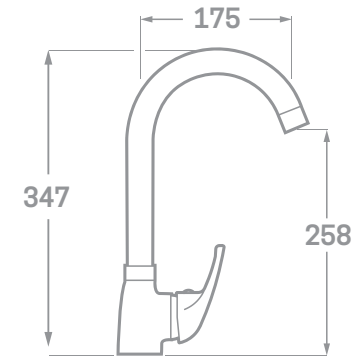

SERIE ENKEL

MONOMANDO FREGADERO CAÑO CISNE

ACABADO CROMO
Ref. 23603
€ 43,70

ACABADO BLANCO BRILLO
Ref. 23603B
€ 56,35

ACABADO TIERRA FRANCIA
Ref. 23603TF
€ 64,63