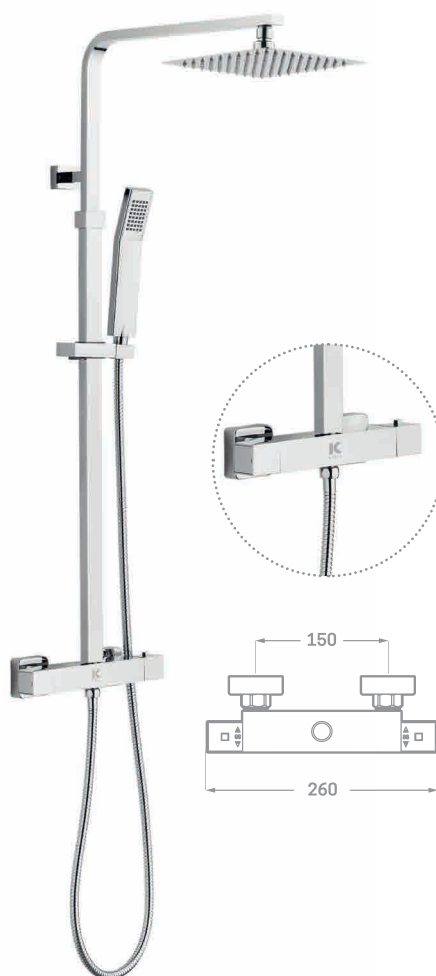

# SERIE SKARA / CROMO

COLUMNA DUCHA GRIFERÍA  
MONOMANDO DISTRIBUIDOR INTEGRADO

Ref. 03771A20 - Rociador Ø 20 cm

€ 230,00

Ref. 03771A25 - Rociador Ø 25 cm

€ 239,20

COLUMNA DUCHA GRIFERÍA  
TERMOSTÁTICA

Ref. 03772A20 - Rociador Ø 20 cm