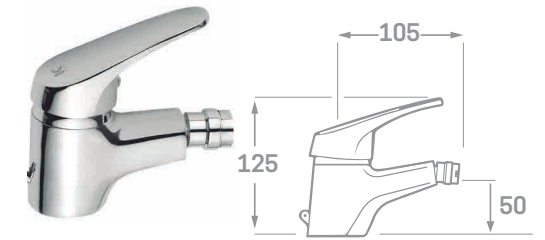

MONOMANDO BIDET
Ref. 23204
€ 35,00