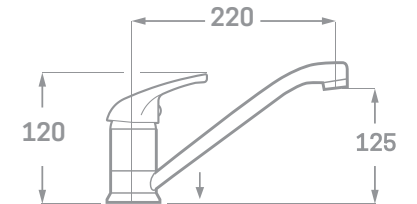

CAÑO LATÓN TUBO  
Ref. 23601  
€ 39,09

CAÑO LATÓN FUNDIDO  
Ref. 23602  
€ 59,80

MONOMANDO FREGADERO HORIZONTAL ACABADO CROMO

Ref. 23607  
€ 31,05