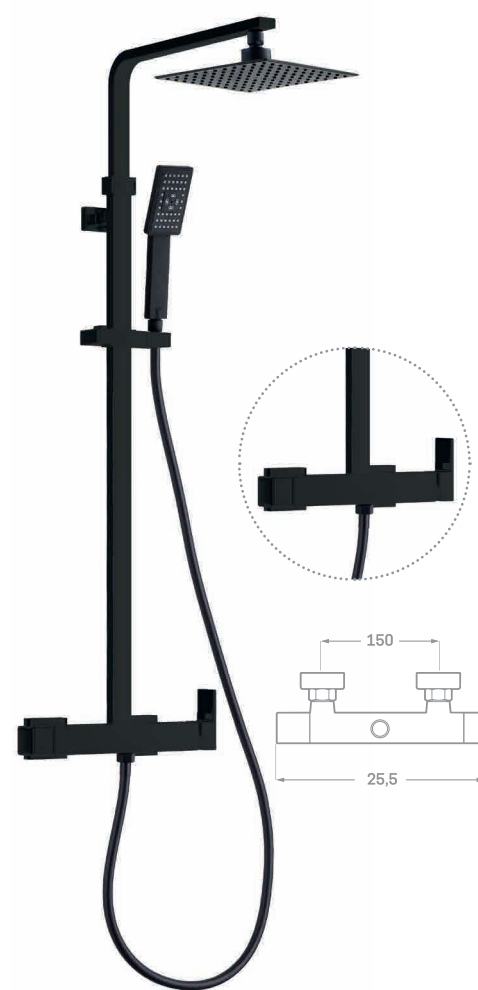

€ 243,80

Ref. 03772A25 - Rociador Ø 25 cm

€ 253,00

SERIE SKARA NEGRO MATE

COLUMNA DUCHA GRIFERÍA  
MONOMANDO DISTRIBUIDOR INTEGRADO

Ref. 03771A25N

€ 243,80

COLUMNA DUCHA GRIFERÍA  
TERMOSTÁTICA