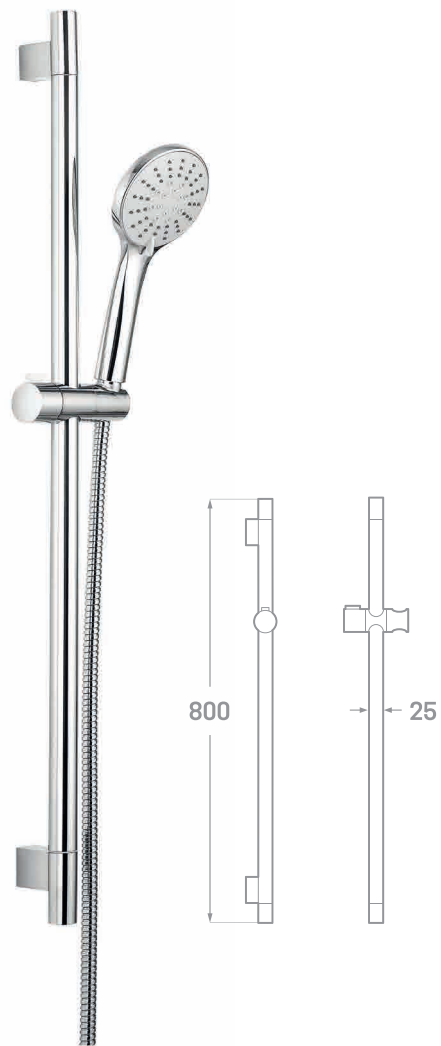

CONJUNTOS DE DUCHA / CROMO