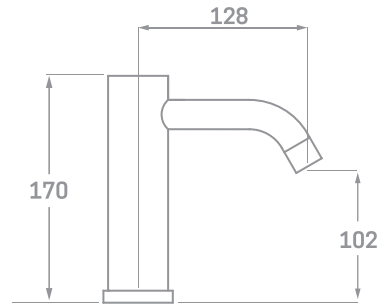

GRIFERÍA AUTOMÁTICA

USO LIBRE DE CONTACTO FÍSICO.
SISTEMA INALÁMBRICO.
TECNOLOGÍA INFRARROJA.
GRIFO 1 AGUA O MEZCLADOR 2 AGUAS.

AGUA MEZCLADOR

MÁS HIGIÉNICO.
MÁS ECOLÓGICO.
CONEXIÓN WIRELESS.

GRIFO LAVABO AUTOMÁTICO AUTOALIMENTADO ACABADO ACERO INOXIDABLE

1 AGUA

Ref. 19021

€ 163,30

MEZCLADOR

Ref. 19022

€ 195,50