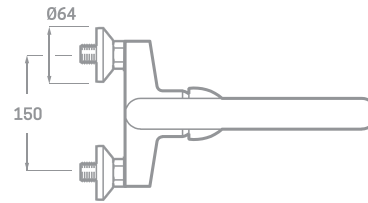

Ref. 23608

€ 50,60

MONOMANDO FREGADERO PARED 15CM. CAÑO ALTO ACABADO CROMO

CAÑO ALTO TUBO

Ref. 23606

€ 51,75

CAÑO ALTO FUNDIDO

Ref. 23616

€ 75,90