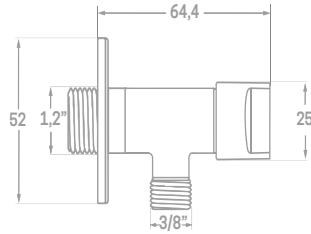

## LLAVES DE PASO

LLAVE ESCUADRA NOVA 1/2 x 3/8 CROMO

Ref. 00410

€ 7,70

GRIFO LAVADORA ESCUADRA CON LLAVE REGULACIÓN CROMO

Ref. 00406 - 1/2 x 3/4 x 3/8

€ 7,59

Ref. 00408 - 1/2 x 1/2 x 3/8