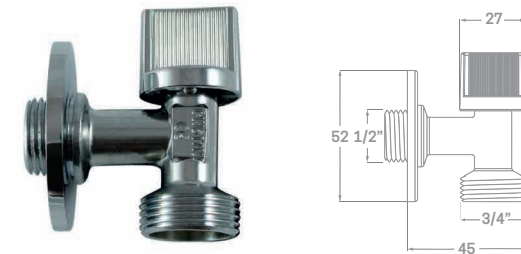

GRIFO LAVADORA ESCUADRA CORTO 1/2 x 3/4 CROMO

Ref. 00403 - Eje latón

€ 3,17

Ref. 00423 - Eje antical

€ 2,76