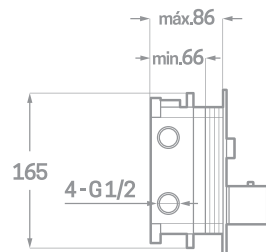

SERIE ERGOS / CROMO

TERMOSTÁTICA DUCHA EMPOTRADA CON PULSADOR
Ref. 23302RPT
€ 188,60