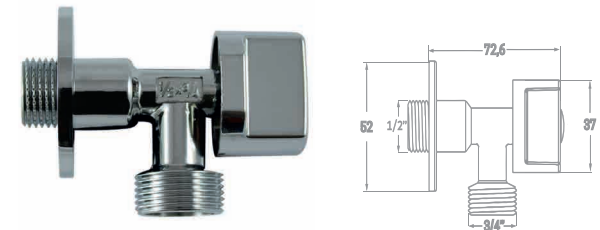

GRIFO LAVADORA ESCUADRA VOLANTE GRANDE 1/2 x 3/4 CROMO

Ref. 00411

€ 4,87