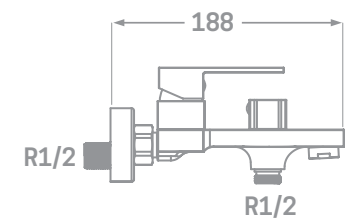

MONOMANDO LAVABO  
Ref. 23136  
€ 69,00

MONOMANDO BIDET  
Ref. 23236  
€ 69,00

MONOMANDO LAVABO ALTO  
Ref. 23136A  
€ 105,00

SET DE DUCHA INCLUIDO

MONOMANDO DUCHA  
Ref. 23336  
€ 70,15

SET DE DUCHA INCLUIDO