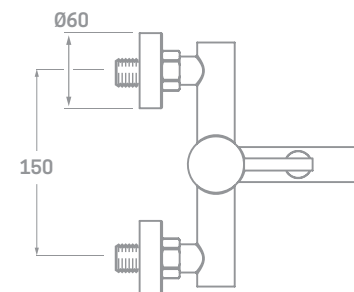

Incluye grifería monomando de 2 vías,
brazo de ducha a pared, rociador 20cm,
flexo, manual y soporte con toma.

MONOMANDO LAVABO EMPOTRADO
Ref. 23124C
€ 149,50

MONOMANDO BAÑERA EXENTA
Ref. 23434EXC
€ 437,00

SET DE DUCHA
INCLUIDO

SET DE DUCHA
INCLUIDO