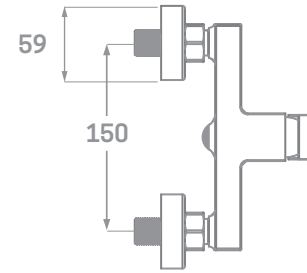

MONOMANDO LAVABO  
Ref. 23136  
€ 69,00

MONOMANDO BIDET  
Ref. 23236  
€ 69,00

MONOMANDO LAVABO ALTO  
Ref. 23136A  
€ 105,00

SET DE DUCHA INCLUIDO

MONOMANDO DUCHA  
Ref. 23336  
€ 70,15

SET DE DUCHA INCLUIDO