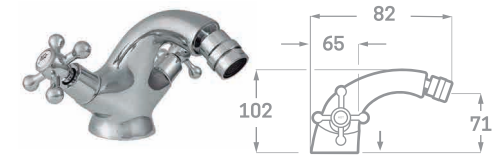

MONOBLOC BIDET
Ref. 23802
€ 62,10