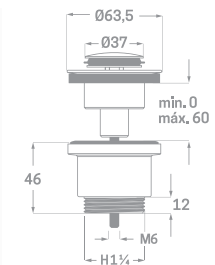

CLIC CLAC TAPÓN PEQUEÑO UNIVERSAL

Ref. 06412

€ 10,35