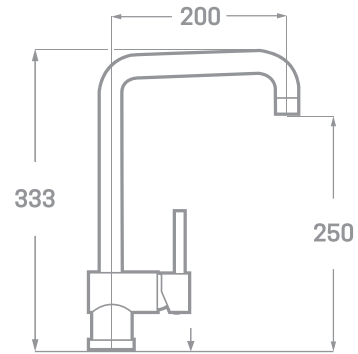

SERIE NARVARO