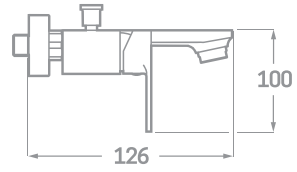

SERIE LEGEND CROMO

SET DE DUCHA
INCLUIDO