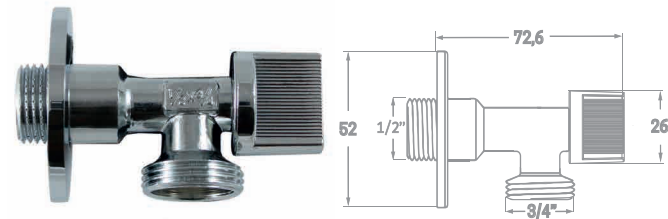

Ref. 00405 - Eje latón

€ 4,28

Ref. 00425 - Eje antical

€ 3,68

Ref. 00425M - Eje antical y volante metálico

€ 4,05

GRIFO LAVADORA ESCUADRA CORTO 1/2 x 3/4 CROMO

Ref. 00404 - Eje latón