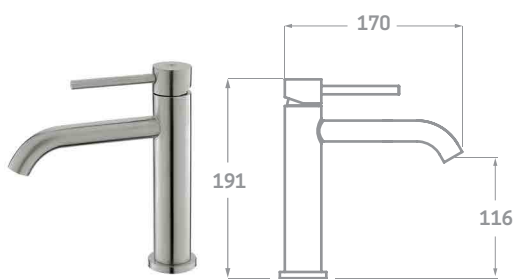

SERIE PLENUM / ACERO CEPILLADO

Sus diferentes acabados y su amplia gama de artículos hacen de PLENUM una serie polifacética y atractiva.

De elegantes y evocadoras líneas.

MONOMANDO LAVABO

Ref. 23134C

€ 75,90