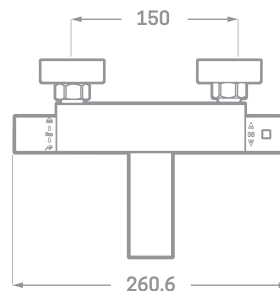

TERMOSTÁTICA DUCHA

Ref. 23012

€ 135,70

SET DE DUCHA
INCLUIDO

TERMOSTÁTICA BAÑO

Ref. 23011

€ 174,80