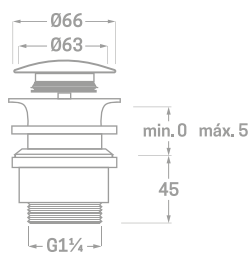

CLIC CLAC PLÁSTICO CON EJE ANTICAL CROMO

Ref. 06436CR

€ 5,75