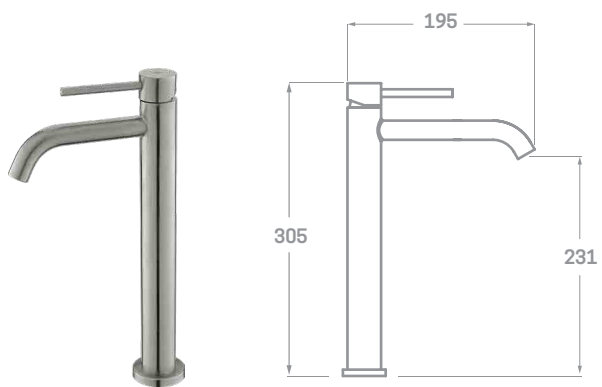

MONOMANDO BIDET

Ref. 23234C

€ 73,00

MONOMANDO LAVABO ALTO

Ref. 23134AC

€ 85,10

Incluye grifería monomando de 2 vías,  
brazo de ducha a pared, rociador 20cm,  
flexo, manual y soporte con toma.

CONJUNTO DUCHA EMPOTRADO 2 VÍAS  
Ref. CP23310C  
€ 230,00