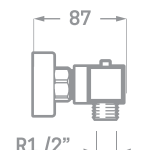

# SERIE SKARA / CROMO

TERMOSTÁTICA DUCHA EMPOTRADA CON PULSADOR

Ref. 23302SPT

€ 184,00

SET DE DUCHA  
INCLUIDO

TERMOSTÁTICA DUCHA

Ref. 23012

€ 135,70