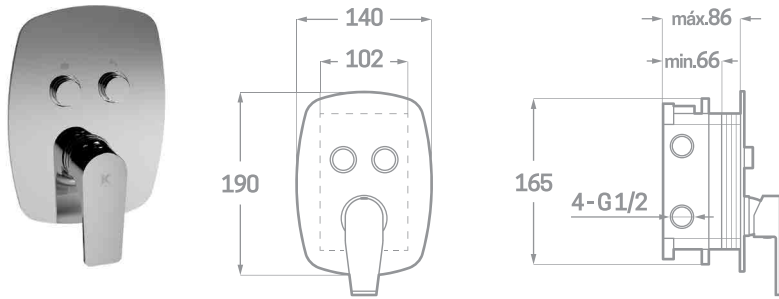

SET DE DUCHA  
INCLUIDO

MONOMANDO BAÑO

Ref. 23407

€ 64,40

SERIE SINUA CROMO

MONOMANDO DUCHA EMPOTRADO CON PULSADOR 2 VÍAS  
Ref. 23302RP7  
€ 165,60

MONOMANDO DUCHA EMPOTRADO CON PULSADOR 3 VÍAS  
Ref. 23303RP7  
€ 179,40