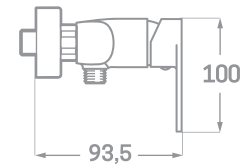

MONOMANDO BAÑO

Ref. 23405

€ 110,40

SET DE DUCHA INCLUIDO