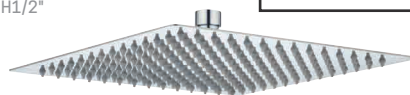

ROCIADOR DUCHA CUADRADO ACABADO CROMO

- Ref. 03445   20x20CM.   € 21,62
- Ref. 03446   25x25CM.   € 29,90
- Ref. 03447   30x30CM.   € 41,40
- Ref. 03448   40x40CM.   € 78,20