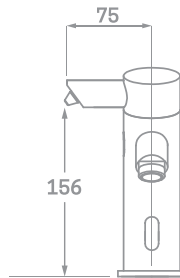

GRIFERÍA AUTOMÁTICA