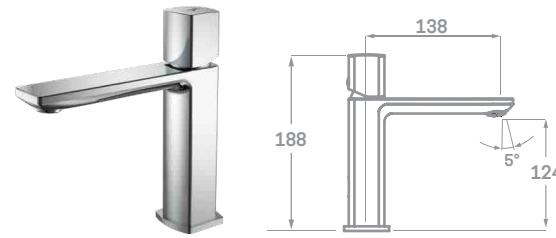

# SERIE FARO / CROMO

El diseño vertical de FARO hace de esta grifería una serie moderna e idónea para cualquier baño.

De singular maneta y cuerpo firme.

MONOMANDO LAVABO  
Ref. 23132  
€ 62,10

MONOMANDO BIDET  
Ref. 23232  
€ 54,00