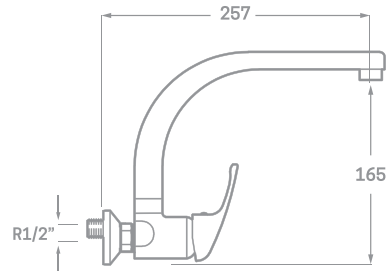

SERIE ENKEL

MONOMANDO FREGADERO PARED 11CM. CAÑO ALTO ACABADO CROMO