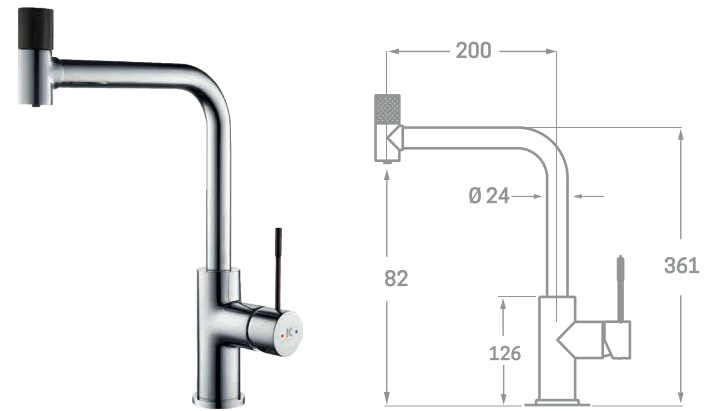

MONOMANDO FREGADERO OSMOSIS MANDO EN CAÑO ACABADO CROMO
Ref. 23633

€ 133,40