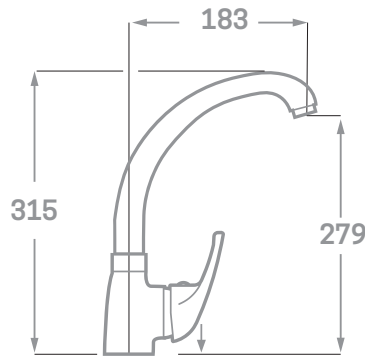

MONOMANDO FREGADERO ACABADO CROMO

CAÑO LATÓN TUBO
Ref. 23601
€ 39,09

CAÑO LATÓN FUNDIDO
Ref. 23602
€ 59,80