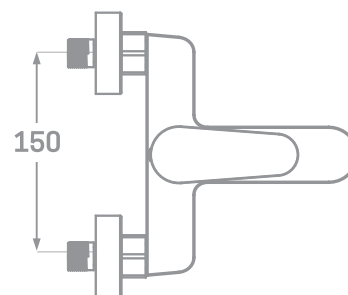

MONOMANDO BIDET  
Ref. 23235  
€ 64,00

MONOMANDO LAVABO ALTO  
Ref. 23135A  
€ 85,10

SET DE DUCHA  
INCLUIDO

MONOMANDO DUCHA  
Ref. 23335  
€ 74,75

SET DE DUCHA  
INCLUIDO

MONOMANDO BAÑO  
Ref. 23435  
€ 98,90