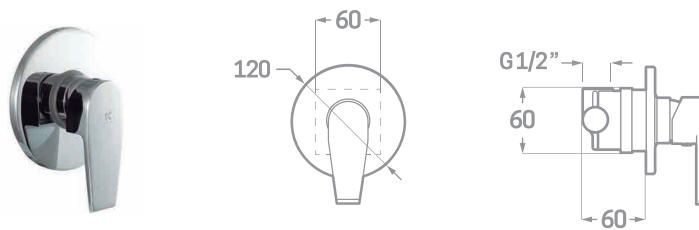

SET DE DUCHA INCLUIDO

MONOMANDO BAÑO

Ref. 23403

€ 87,40

SERIE ARVET CROMO

MONOMANDO DUCHA EMPOTRADO CON PULSADOR 2 VÍAS  
 Ref. 23302RP3  
 € 156,40

MONOMANDO DUCHA EMPOTRADO CON PULSADOR 3 VÍAS  
 Ref. 23303RP3  
 € 165,60