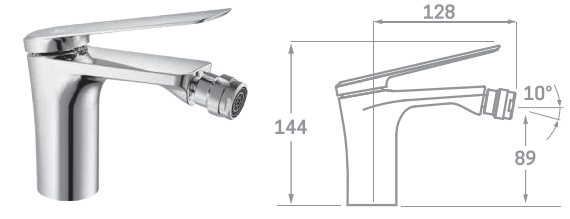

SERIE MAGNA / CROMO

MAGNA expresa la comodidad y la elegancia de la marca KÄLLA®.

Sus largas y finas líneas ofrecen confort y originalidad.

SET DE DUCHA
INCLUIDO

SET DE DUCHA
INCLUIDO