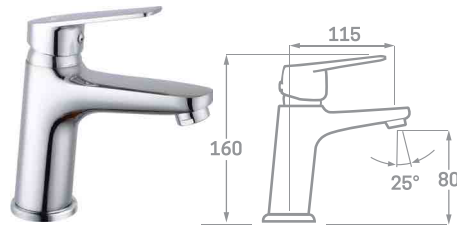

SERIE ICON

La sencillez de ICON concede a esta serie de KÄLLA® funcionalidad y estilo.

Monomandos disponibles tanto para el baño como para la cocina.

MONOMANDO LAVABO
Ref. 23130
€ 43,70