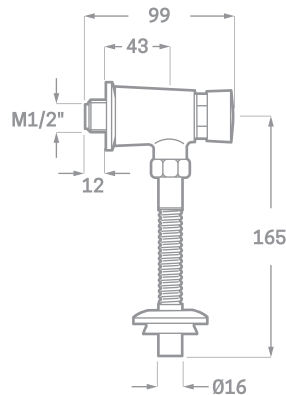

GRIFO URINARIO TEMPORIZADO
Ref. 19004
€ 24,38