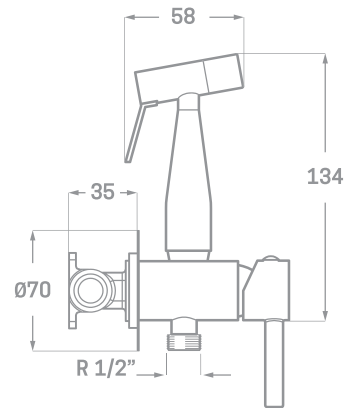

Ref. 23293D  
€ 70,15

MEZCLADOR COMPACTO BIDET/WC  
EMPOTRADO ERGOS CROMO

Ref. 23293  
€ 73,60

MEZCLADOR COMPACTO BIDET/WC  
EMPOTRADO ERGOS NEGRO MATE

Ref. 23293N  
€ 90,85

MEZCLADOR COMPACTO BIDET/WC  
EMPOTRADO SKARA CEPILLADO