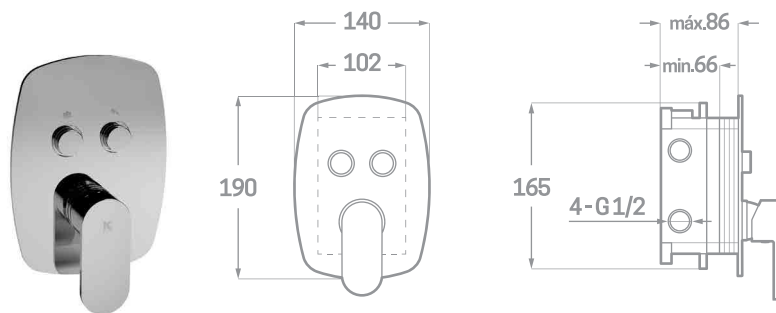

## SERIE LEGEND CROMO

SET DE DUCHA  
INCLUIDO

MONOMANDO BAÑO DESIGN

Ref. 23415

€ 128,80

MONOMANDO DUCHA EMPOTRADO CON PULSADOR 2 VÍAS

Ref. 23302RP5

€ 156,40