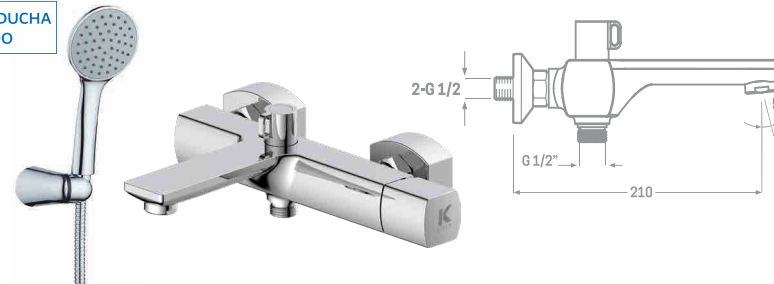

SET DE DUCHA
INCLUIDO

MONOMANDO BAÑO
Ref. 23432
€ 105,80