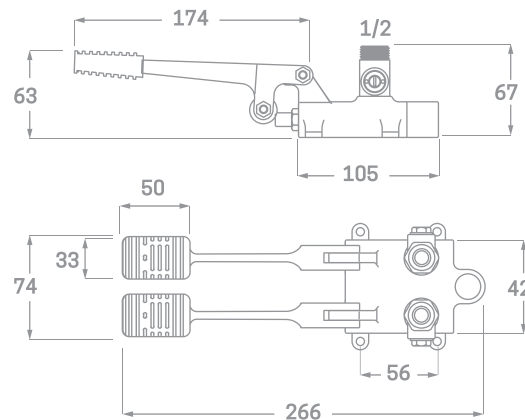

GRIFO MEZCLADOR 2 PEDALES  
Ref. 19011  
€ 133,40