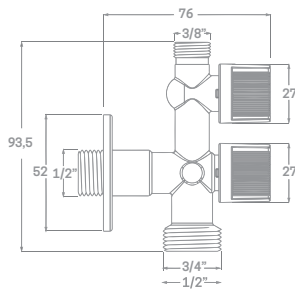

## LLAVES DE PASO

LLAVE ESCUADRA NOVA 1/2 x 3/8 CROMO

Ref. 00410

€ 7,70

GRIFO LAVADORA ESCUADRA CON LLAVE REGULACIÓN CROMO

Ref. 00406 - 1/2 x 3/4 x 3/8

€ 7,59

Ref. 00408 - 1/2 x 1/2 x 3/8