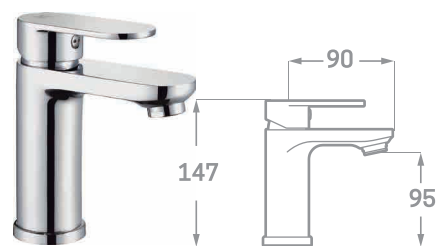

SERIE LEGEND / CROMO

La serie LEGEND de KÄLLA® combina la sencillez en todos sus movimientos.

La incorporación del acabado negro mate otorga pureza y elegancia a estos elementos de baño.

MONOMANDO LAVABO
Ref. 23105
€ 55,20