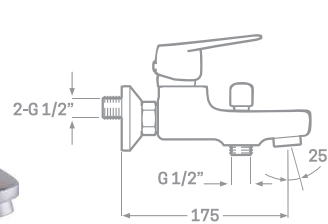

MONOMANDO LAVABO ALTO  
Ref. 23130A  
€ 57,50

SET DE DUCHA  
INCLUIDO

MONOMANDO DUCHA

Ref. 23330

€ 57,50

SET DE DUCHA  
INCLUIDO

MONOMANDO BAÑO

Ref. 23430