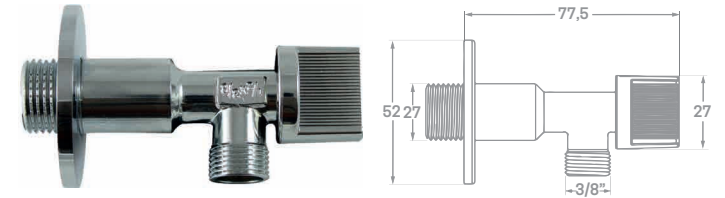

LLAVE ESCUADRA 1/2 x 1/2 CROMO

Ref. 00402 - Eje latón

€ 3,22

Ref. 00422 - Eje antical

€ 2,69

Ref. 00422M - Eje antical y volante metálico

€ 3,27

LLAVE ESCUADRA LARGA 1/2 x 3/8 CROMO