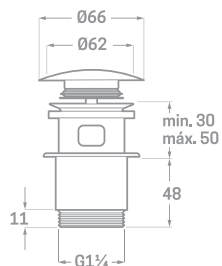

CLIC CLAC PLÁSTICO CON EJE ANTICAL
TAPÓN ACERO INOX. BLANCO

Ref. 06434B

€ 5,98