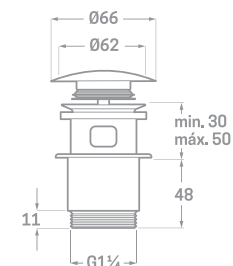

CLIC CLAC PLÁSTICO CON EJE ANTICAL LARGA  
TAPÓN ACERO INOX. PULIDO

Ref. 06435

€ 6,33

CLIC CLAC PLÁSTICO CON EJE ANTICAL LARGA  
TAPÓN ACERO INOX. NEGRO MATE

Ref. 06435N

€ 6,56

CLIC CLAC PLÁSTICO CON EJE ANTICAL  
TAPÓN ACERO INOX. PULIDO