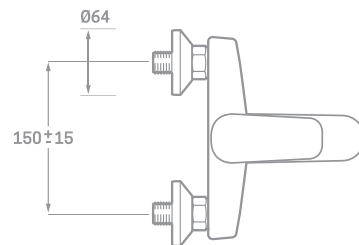

MONOMANDO LAVABO ALTO  
Ref. 23130A  
€ 57,50

SET DE DUCHA  
INCLUIDO

MONOMANDO DUCHA

Ref. 23330

€ 57,50

SET DE DUCHA  
INCLUIDO

MONOMANDO BAÑO

Ref. 23430