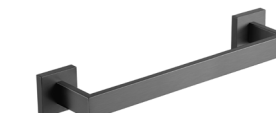

€ 25,20

PORTARROLLOS / TOALLERO  
SKARA NEGRO MATE  
Ref. 12101N

€ 22,90

TOALLERO BAÑO 38CM.  
SKARA CROMO  
Ref. 12201

€ 37,10

TOALLERO BAÑO 38CM.  
SKARA GRAFITO CEPILLADO  
Ref. 12201G

€ 42,20

TOALLERO BAÑO 38CM.  
SKARA NEGRO MATE  
Ref. 12201N