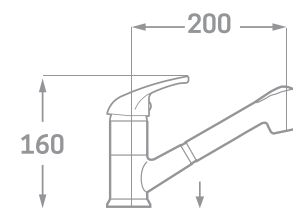

SERIE ENKEL

MONOMANDO FREGADERO EXTRAÍBLE ACABADO CROMO

Ref. 23615

€ 56,35