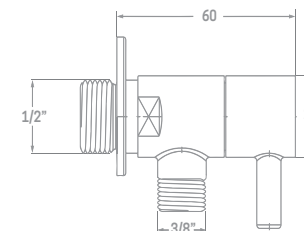

LLAVE DE ESCUADRA REDONDA

ACABADO CROMADO

Ref. 00407 - 1/2 x 3/8

€ 5,84

Ref. 00412 - 1/2 x 1/2

€ 5,41