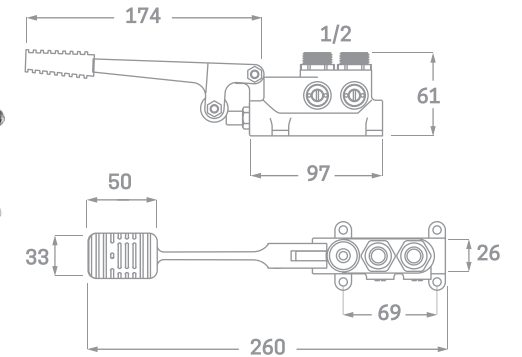

TEMPERATURA
REGULABLE

INSTALACIÓN
A SUELO O
A PARED.

GRIFO MEZCLADOR
Ref. 19013
€ 98,90