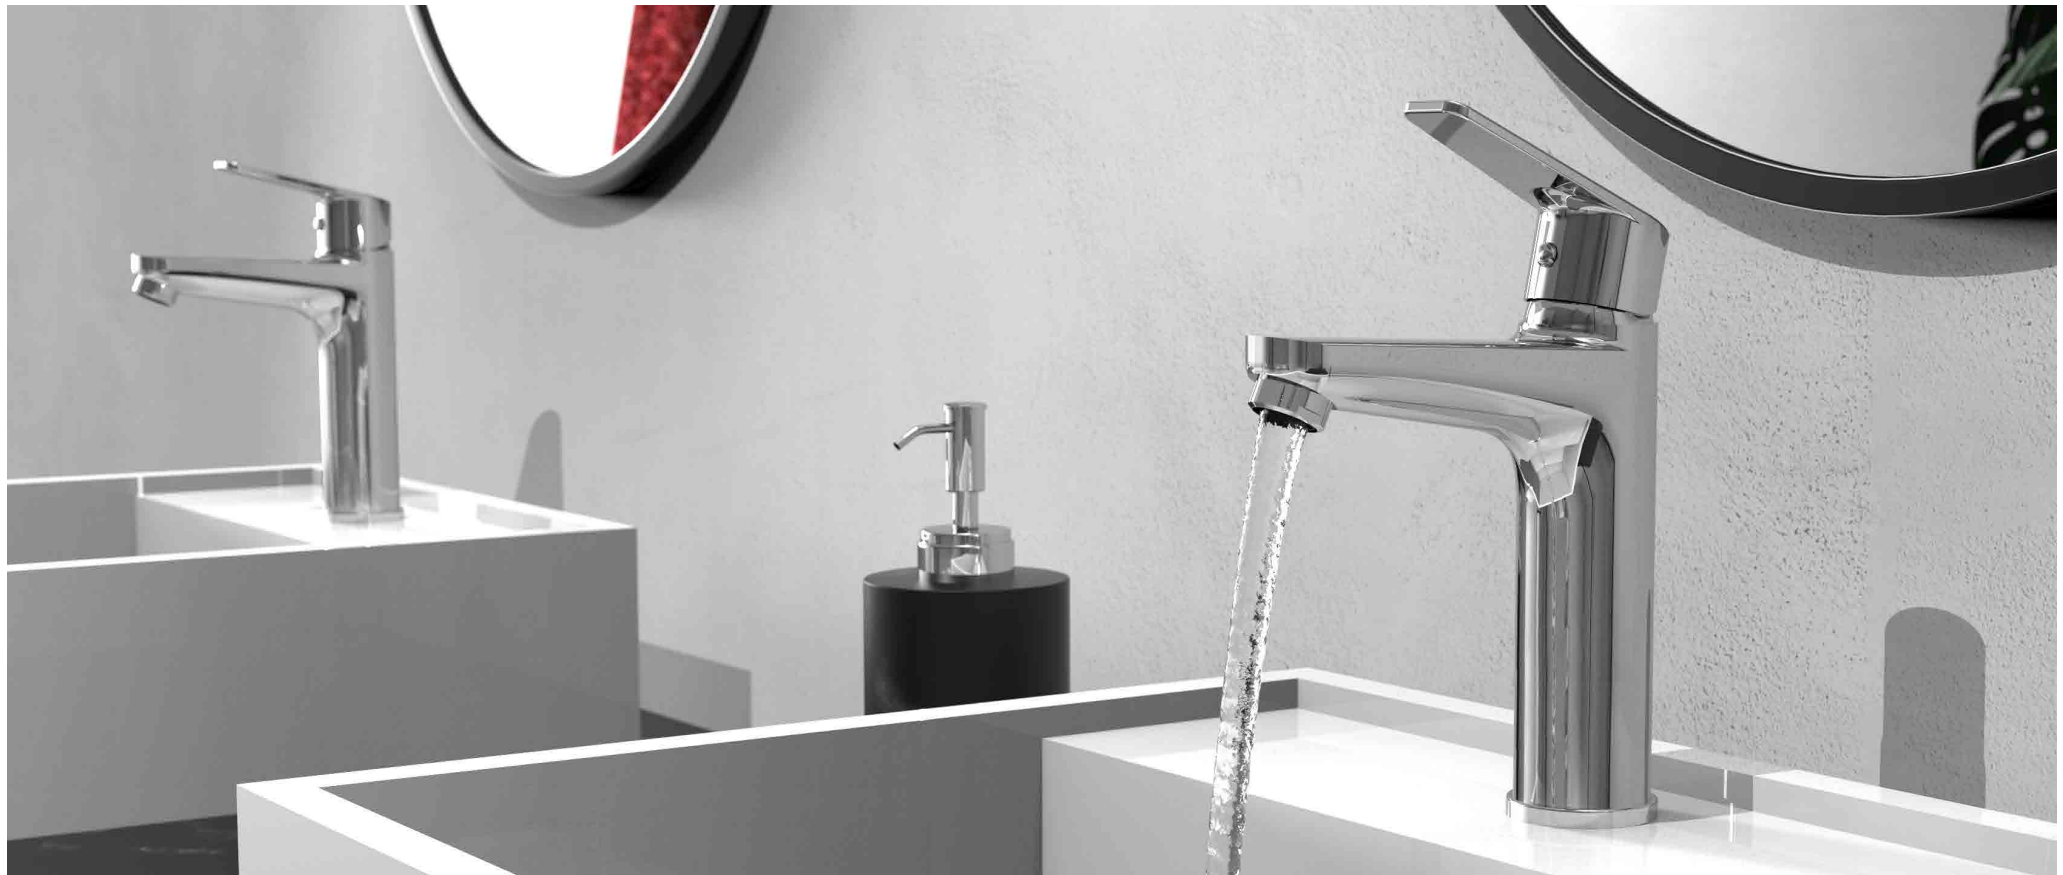

SERIE ICON

La sencillez de ICON concede a esta serie de KÄLLA® funcionalidad y estilo.

Monomandos disponibles tanto para el baño como para la cocina.