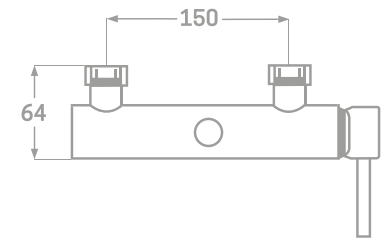

SET DE DUCHA INCLUIDO

MONOMANDO DUCHA
Ref. 23704
€ 82,80