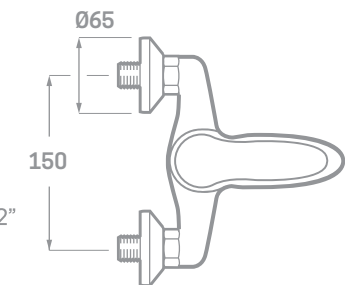

MONOMANDO BIDET  
Ref. 23202  
€ 35,00

SET DE DUCHA  
INCLUIDO

MONOMANDO DUCHA  
Ref. 23402  
€ 42,32

SET DE DUCHA  
INCLUIDO

MONOMANDO BAÑO  
Ref. 23401  
€ 54,05