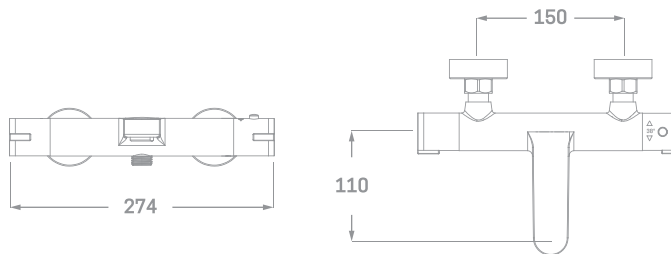

TERMOSTÁTICA DUCHA

Ref. 23002

€ 96,60

SET DE DUCHA
INCLUIDO

TERMOSTÁTICA BAÑO

Ref. 23001

€ 126,50