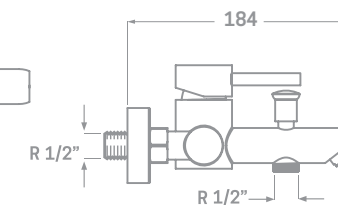

Incluye grifería monomando de 2 vías,
brazo de ducha a pared, rociador 20cm,
flexo, manual y soporte con toma.

MONOMANDO LAVABO EMPOTRADO
Ref. 23124C
€ 149,50

MONOMANDO BAÑERA EXENTA
Ref. 23434EXC
€ 437,00

SET DE DUCHA
INCLUIDO

SET DE DUCHA
INCLUIDO