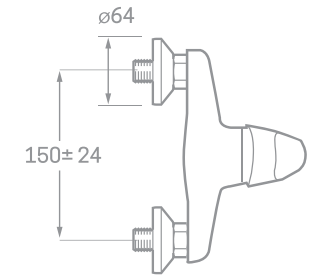

SET DE DUCHA
INCLUIDO