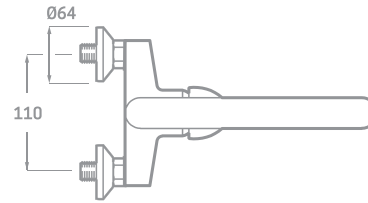

SERIE ENKEL

MONOMANDO FREGADERO PARED 11CM. CAÑO ALTO ACABADO CROMO