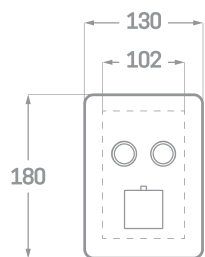

TERMOSTÁTICA DUCHA EMPOTRADA CON PULSADOR

Ref. 23302SPT

€ 184,00

SET DE DUCHA
INCLUIDO

TERMOSTÁTICA DUCHA

Ref. 23012

€ 135,70

SET DE DUCHA
INCLUIDO

TERMOSTÁTICA BAÑO

Ref. 23011

€ 174,80