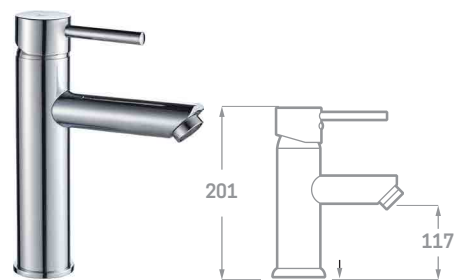

SERIE ARENA / CROMO

La simplicidad de la serie ARENA ofrece confort y funcionalidad.

Esta colección, ahora rediseñada, cuenta con más de 15 años de historia y garantiza fiabilidad.

MONOMANDO LAVABO
Ref. 23701
€ 39,09