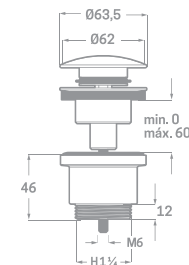

CLIC CLAC COMPACTA BLANCO MATE

Ref. 06430BM

€ 11,96

CLIC CLAC TAPÓN GRANDE UNIVERSAL

Ref. 06411

€ 11,96

Ref. 06311 - en blíster

€ 15,86