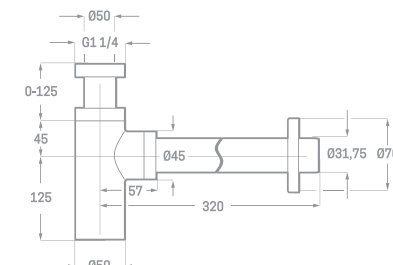

# SISTEMAS DE DESAGÜE

SIFÓN BOTELLA LATÓN CROMADO MINIMALISTA  
Ref. 06405  
€ 31,05

SIFÓN BOTELLA LATÓN CEPILLADO MINIMALISTA  
Ref. 06405C  
€ 31,28

SIFÓN BOTELLA LATÓN GRAFITO CEPILLADO MINIMALISTA  
Ref. 06405G  
€ 33,58