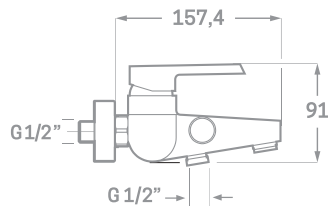

MONOMANDO DUCHA

Ref. 23303

€ 74,75

SET DE DUCHA INCLUIDO

MONOMANDO BAÑO

Ref. 23403

€ 87,40