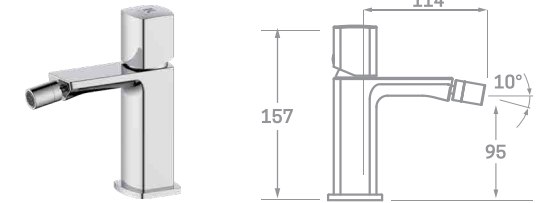

# SERIE FARO / CROMO

El diseño vertical de FARO hace de esta grifería una serie moderna e idónea para cualquier baño.

De singular maneta y cuerpo firme.

MONOMANDO LAVABO  
Ref. 23132  
€ 62,10

MONOMANDO BIDET  
Ref. 23232  
€ 54,00