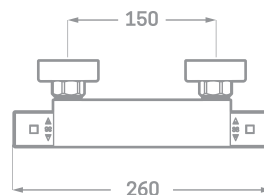

# SERIE SKARA / CROMO

TERMOSTÁTICA DUCHA EMPOTRADA CON PULSADOR

Ref. 23302SPT

€ 184,00

SET DE DUCHA  
INCLUIDO

TERMOSTÁTICA DUCHA

Ref. 23012

€ 135,70