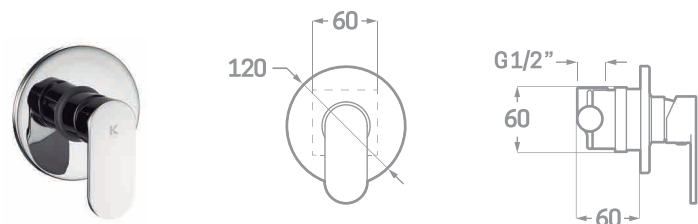

MONOMANDO DUCHA EMPOTRADO 1 VÍA

Ref. 23301R5

€ 66,70