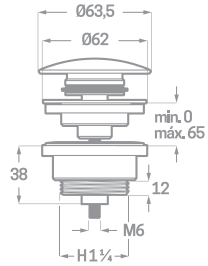

VÁLVULAS CLIC CLAC

CLIC CLAC COMPACTA CEPILLADO

Ref. 06430C

€ 13,11