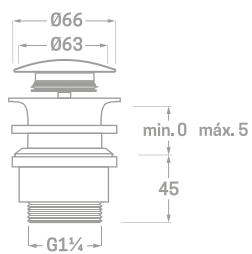

CLIC CLAC PLÁSTICO CON EJE ANTICAL BLANCO / CROMO

Ref. 06436

€ 5,29