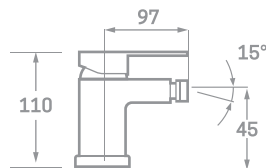

# SERIE OMNIA / CROMO

La grifería OMNIA forma un armónico equilibrio entre belleza y funcionalidad.

Su cómodo tamaño y formas redondeadas son el reflejo de una serie versátil.

MONOMANDO LAVABO

Ref. 23106

€ 37,03