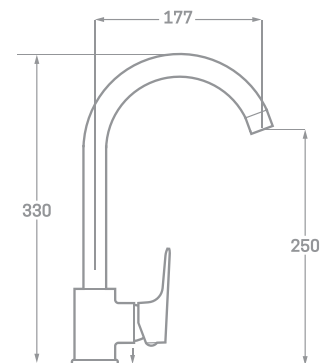

SERIE SINUA

MONOMANDO FREGADERO ACABADO CROMO
Ref. 23637
€ 57,50