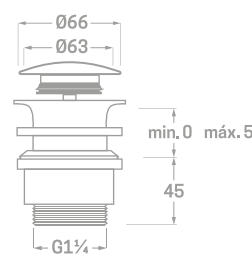

Ref. 06436B

€ 5,75

CLIC CLAC PLÁSTICO CON EJE ANTICAL CROMO

Ref. 06436CR

€ 5,75

CLIC CLAC PLÁSTICO CON EJE ANTICAL NEGRO MATE

Ref. 06436N

€ 5,75