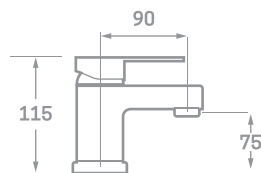

SERIE OMNIA / CROMO

La grifería OMNIA forma un armónico equilibrio entre belleza y funcionalidad.

Su cómodo tamaño y formas redondeadas son el reflejo de una serie versátil.

MONOMANDO LAVABO

Ref. 23106

€ 37,03