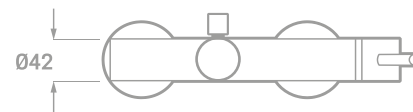

MONOMANDO BIDET  
Ref. 23702  
€ 39,09

MONOMANDO LAVABO ALTO  
Ref. 23711  
€ 82,80

SET DE DUCHA INCLUIDO

MONOMANDO DUCHA  
Ref. 23704  
€ 82,80

SET DE DUCHA INCLUIDO

MONOMANDO BAÑO  
Ref. 23703  
€ 112,70