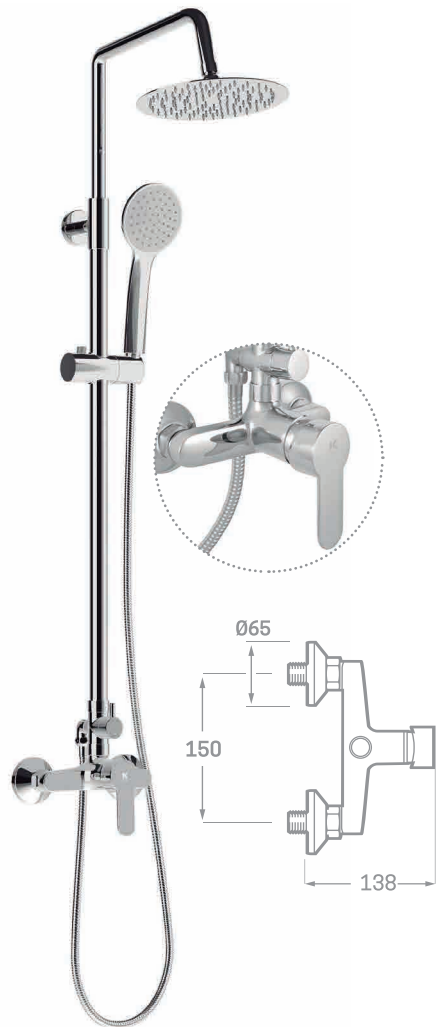

SERIE ERGOS / CROMO

COLUMNA DUCHA GRIFERÍA
MONOMANDO OMNIA

Ref. 03766A20 - Rociador Ø 20 cm

€ 179,40

Ref. 03766A25 - Rociador Ø 25 cm

€ 188,60