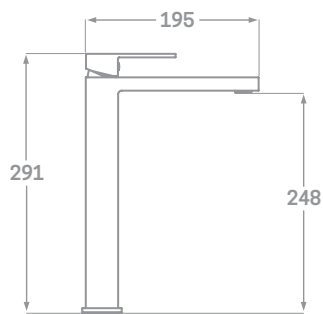

MONOMANDO LAVABO ALTO
Ref. 23136A
€ 105,00