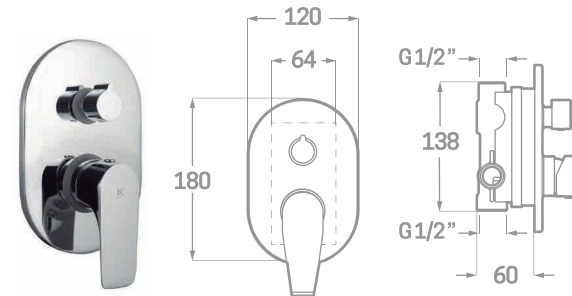

SERIE ARVET CROMO

MONOMANDO DUCHA EMPOTRADO CON PULSADOR 2 VÍAS
Ref. 23302RP3
€ 156,40

MONOMANDO DUCHA EMPOTRADO CON PULSADOR 3 VÍAS
Ref. 23303RP3
€ 165,60