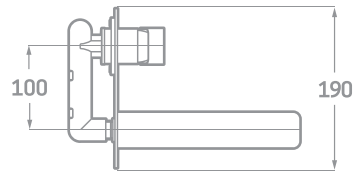

MONOMANDO LAVABO EMPOTRADO

Ref. 23123

€ 124,20

SET DE DUCHA INCLUIDO

MONOMANDO DUCHA

Ref. 23303

€ 74,75

SET DE DUCHA INCLUIDO

MONOMANDO BAÑO

Ref. 23403

€ 87,40