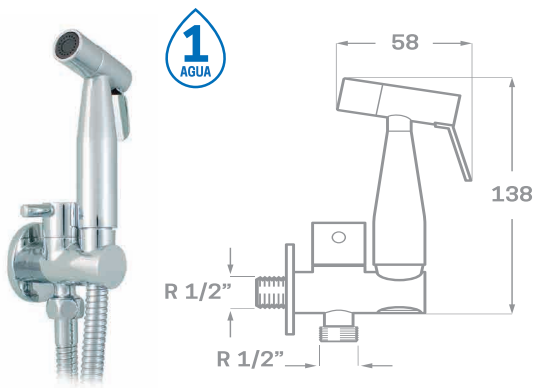

Ref. 23292D  
€ 52,90

LLAVE WC CON GRIFO HIGIÉNICO  
BIDET ERGOS CROMO

Ref. 23292  
€ 48,30

LLAVE WC CON GRIFO HIGIÉNICO  
BIDET ERGOS NEGRO MATE

Ref. 23292N  
€ 64,40

GRIFO HIGIÉNICO ERGOS CROMO  
Ref. 23290  
€ 39,10