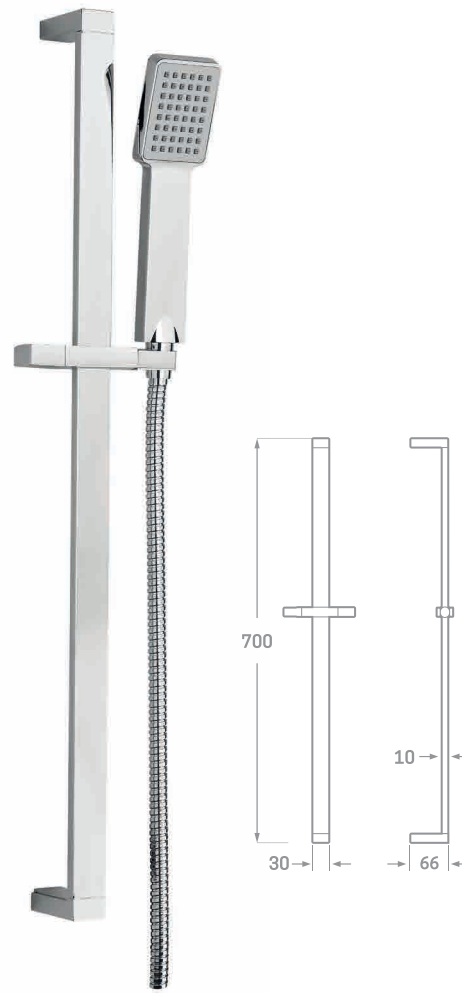

CONJUNTOS DE DUCHA / CROMO