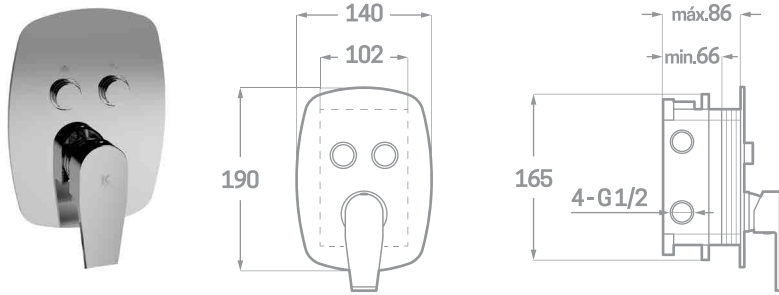

SET DE DUCHA INCLUIDO

MONOMANDO BAÑO

Ref. 23403

€ 87,40

SERIE ARVET CROMO

MONOMANDO DUCHA EMPOTRADO CON PULSADOR 2 VÍAS  
 Ref. 23302RP3  
 € 156,40

MONOMANDO DUCHA EMPOTRADO CON PULSADOR 3 VÍAS  
 Ref. 23303RP3  
 € 165,60