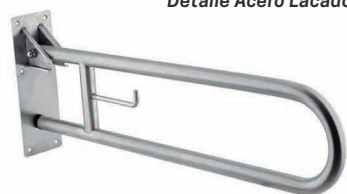

Detalle Acero Lacado en Blanco.

**DE ACERO
INOXIDABLE.**

BARRA DE APOYO PARA PERSONAS CON MOVILIDAD REDUCIDA

Ref. 03789	735MM.	ACERO PULIDO	€ 121,90
Ref. 03789B	735MM.	LACADO BLANCO	€ 85,10