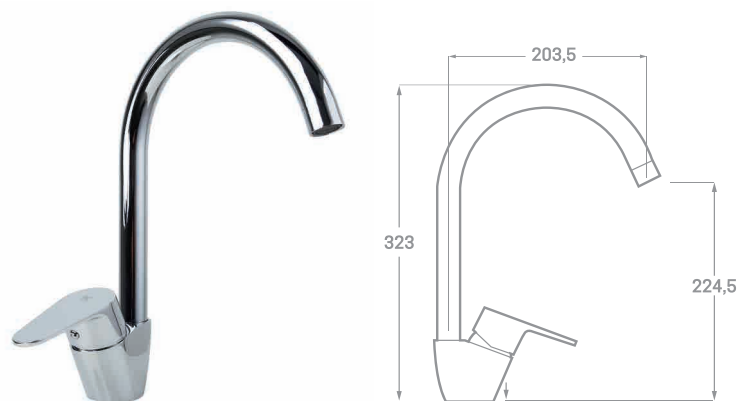

SERIE BALANS

MONOMANDO FREGADERO ACABADO CROMO

Ref. 23638

€ 63,25