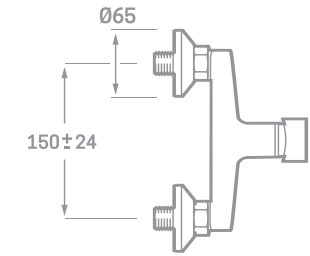

MONOMANDO BIDET

Ref. 23206

€ 34,00

MONOMANDO LAVABO EMPOTRADO

Ref. 23126

€ 124,20

SET DE DUCHA  
INCLUIDO

MONOMANDO DUCHA