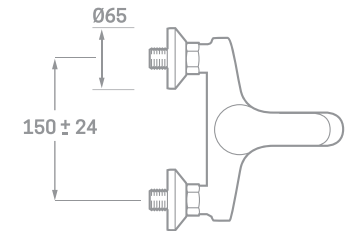

MONOMANDO DUCHA

Ref. 23306

€ 47,14

SET DE DUCHA
INCLUIDO

MONOMANDO BAÑO

Ref. 23406

€ 54,28