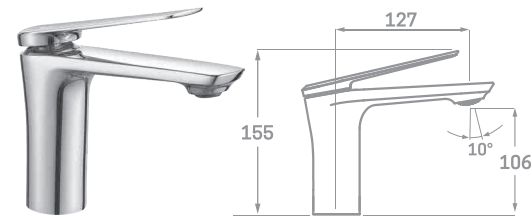

# SERIE MAGNA / CROMO

MAGNA expresa la comodidad y la elegancia de la marca KÄLLA®.

Sus largas y finas líneas ofrecen confort y originalidad.

MONOMANDO LAVABO  
Ref. 23133  
€ 54,05

MONOMANDO BIDET  
Ref. 23233  
€ 57,00