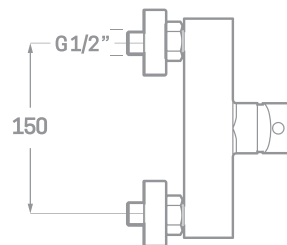

MONOMANDO BIDET  
Ref. 23203  
€ 50,00

MONOMANDO LAVABO EMPOTRADO

Ref. 23123

€ 124,20

SET DE DUCHA INCLUIDO

MONOMANDO DUCHA

Ref. 23303

€ 74,75