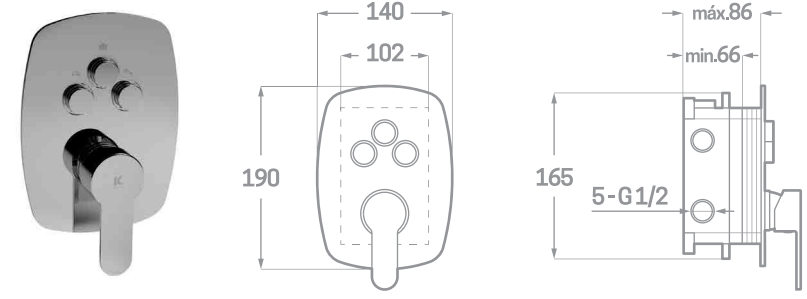

Ref. 23306

€ 47,14

SET DE DUCHA  
INCLUIDO

MONOMANDO BAÑO

Ref. 23406

€ 54,28

SERIE OMNIA CROMO

MONOMANDO DUCHA EMPOTRADO CON PULSADOR 2 VÍAS  
 Ref. 23302RP6  
 € 165,60