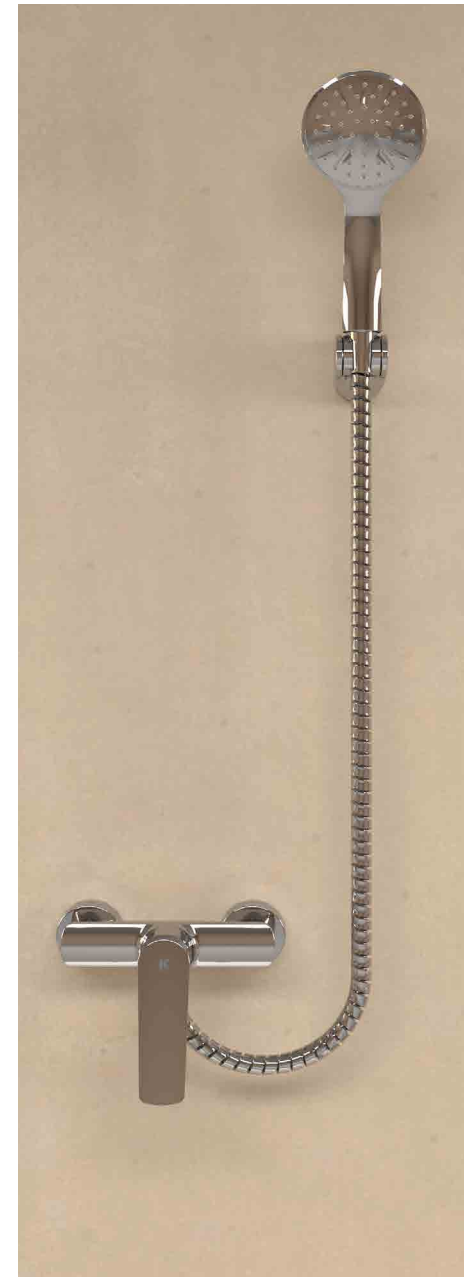

# BAÑO CROMADO

- ARTÍCULOS  
Ref. 23133. Lavabo MAGNA. PÁG. 68  
Ref. 23233. Bidet MAGNA. PÁG. 68  
Ref. 23333. Ducha MAGNA. PÁG. 68  
Ref. 06430. Clic Clac compacta. PÁG. 148  
Ref. 00409. Llave escuadra CUADRADA. PÁG. 151