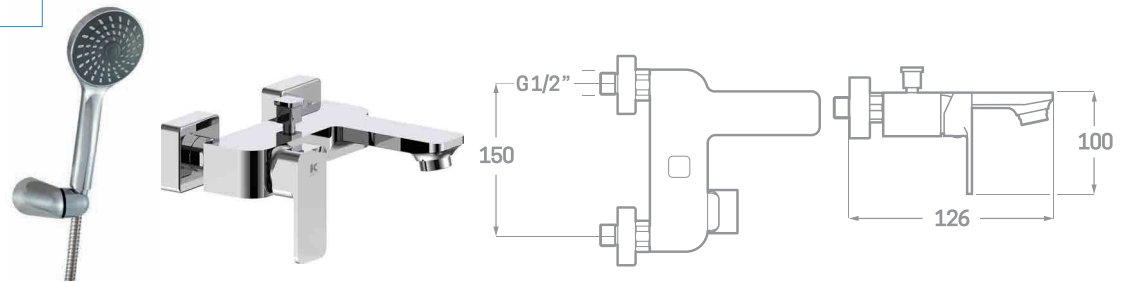

MONOMANDO BAÑO
Ref. 23409
€ 119,60

SET DE DUCHA
INCLUIDO