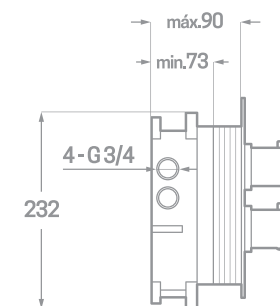

SERIE ERGOS / CROMO

TERMOSTÁTICA DUCHA EMPOTRADA CON PULSADOR
Ref. 23302RPT
€ 188,60