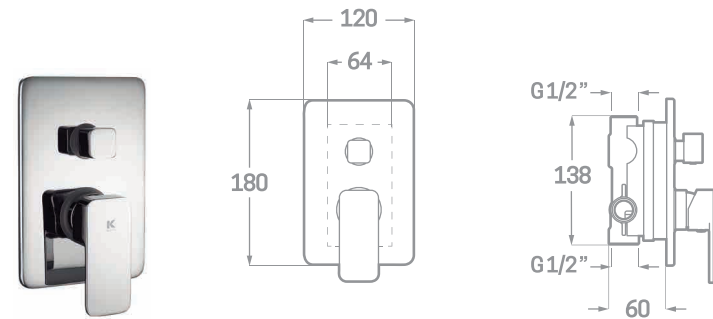

SERIE SKARA CROMO

MONOMANDO DUCHA EMPOTRADO CON PULSADOR 2 VÍAS
Ref. 23302SP
€ 179,40

MONOMANDO DUCHA EMPOTRADO CON PULSADOR 3 VÍAS
Ref. 23303RP9
€ 174,80