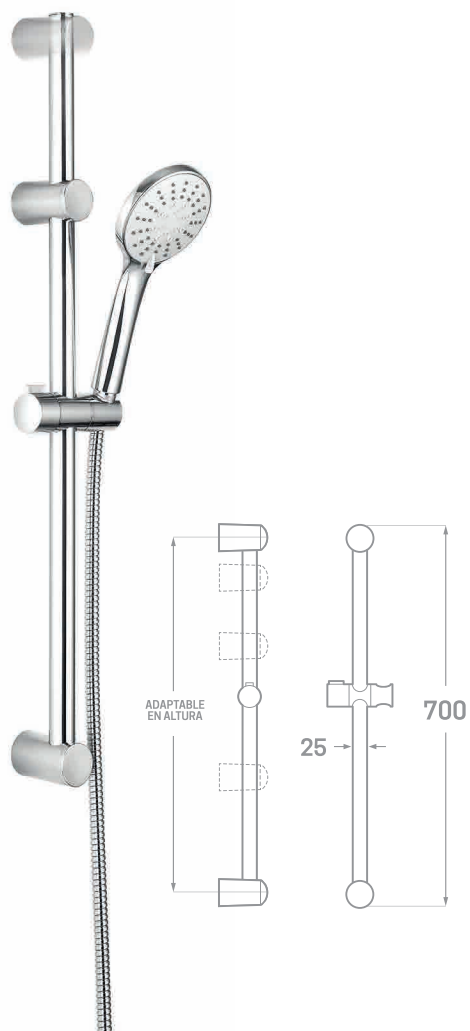

CONJUNTOS DE DUCHA / CROMO