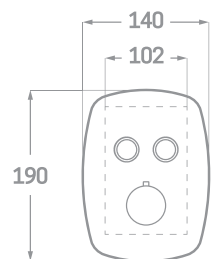

SERIE ERGOS / CROMO

TERMOSTÁTICA DUCHA EMPOTRADA CON PULSADOR
Ref. 23302RPT
€ 188,60