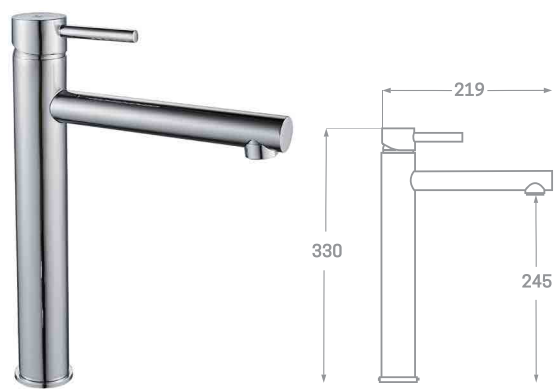

MONOMANDO BIDET  
Ref. 23702  
€ 39,09

MONOMANDO LAVABO ALTO  
Ref. 23711  
€ 82,80

SET DE DUCHA INCLUIDO

MONOMANDO DUCHA  
Ref. 23704  
€ 82,80

SET DE DUCHA INCLUIDO

MONOMANDO BAÑO  
Ref. 23703  
€ 112,70