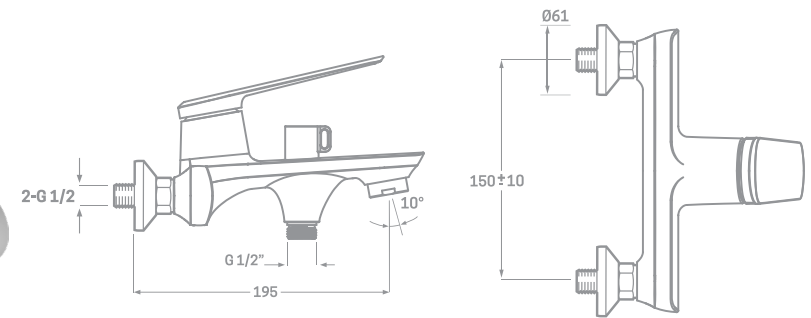

SET DE DUCHA  
INCLUIDO

MONOMANDO DUCHA  
Ref. 23333  
€ 66,70

SET DE DUCHA  
INCLUIDO

MONOMANDO BAÑO  
Ref. 23433  
€ 87,40