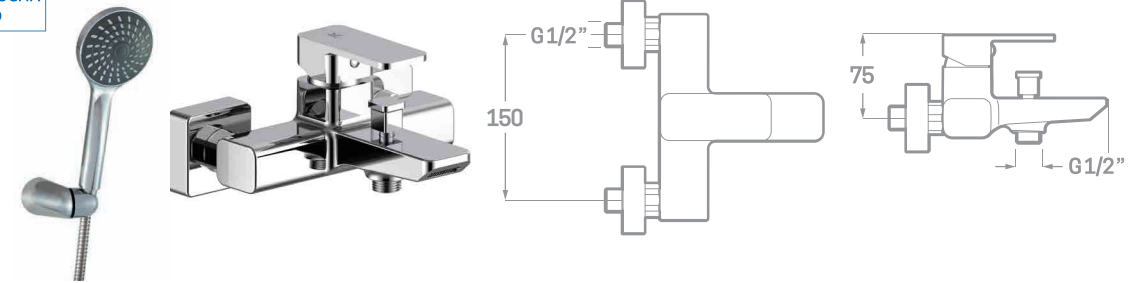

MONOMANDO BIDET  
Ref. 23209  
€ 66,00

MONOMANDO LAVABO ALTO  
Ref. 23119  
€ 100,05

MONOMANDO LAVABO EMPOTRADO  
Ref. 23129  
€ 133,40

SET DE DUCHA  
INCLUIDO

MONOMANDO DUCHA  
Ref. 23309  
€ 92,00

SET DE DUCHA  
INCLUIDO