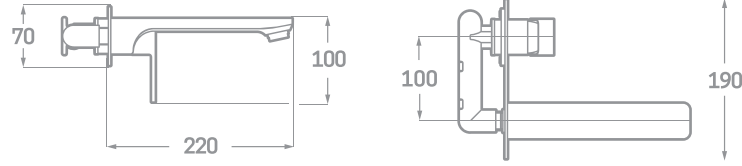

MONOMANDO LAVABO EMPOTRADO

Ref. 23127

€ 124,20

SET DE DUCHA
INCLUIDO

MONOMANDO DUCHA

Ref. 23307

€ 54,05

SET DE DUCHA
INCLUIDO

MONOMANDO BAÑO

Ref. 23407

€ 64,40