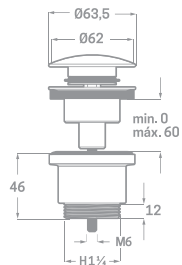

CLIC CLAC TAPÓN GRANDE UNIVERSAL

Ref. 06411

€ 11,96

Ref. 06311 - en blíster

€ 15,86