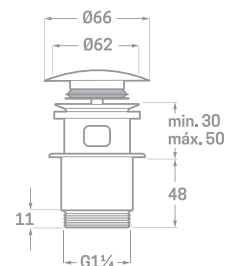

Ref. 06434

€ 5,29

CLIC CLAC PLÁSTICO CON EJE ANTICAL  
TAPÓN ACERO INOX. BLANCO

Ref. 06434B

€ 5,98

CLIC CLAC PLÁSTICO CON EJE ANTICAL  
TAPÓN ACERO INOX. NEGRO MATE

Ref. 06434N

€ 6,14