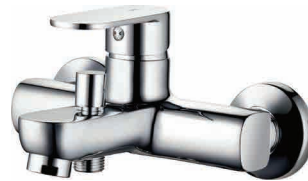

MONOMANDO BIDET  
Ref. 23205  
€ 58,00

MONOMANDO LAVABO ALTO  
Ref. 23115  
€ 94,30

MONOMANDO LAVABO EMPOTRADO

Ref. 23125

€ 128,80

SET DE DUCHA INCLUIDO

MONOMANDO BAÑO

Ref. 23405