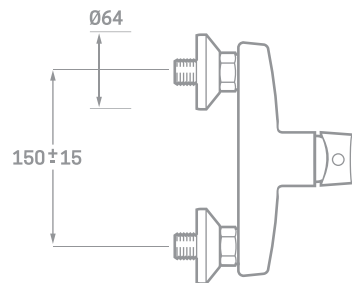

SET DE DUCHA
INCLUIDO