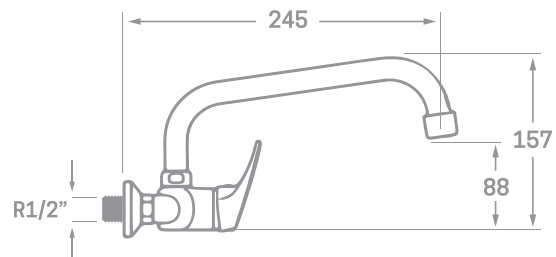

SERIE BASIC

MONOMANDO FREGADERO PARED 11CM. CAÑO CORTO ACABADO CROMO

Ref. 23608CC

€ 54,05