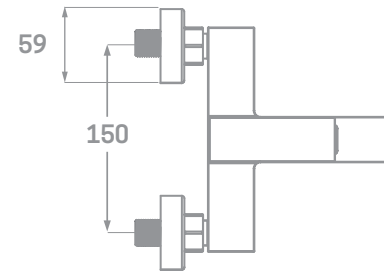

MONOMANDO LAVABO  
Ref. 23136  
€ 69,00

MONOMANDO BIDET  
Ref. 23236  
€ 69,00

MONOMANDO LAVABO ALTO  
Ref. 23136A  
€ 105,00

SET DE DUCHA INCLUIDO

MONOMANDO DUCHA  
Ref. 23336  
€ 70,15

SET DE DUCHA INCLUIDO