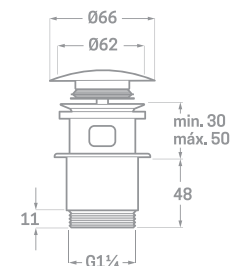

Ref. 06434

€ 5,29

CLIC CLAC PLÁSTICO CON EJE ANTICAL  
TAPÓN ACERO INOX. BLANCO

Ref. 06434B

€ 5,98

CLIC CLAC PLÁSTICO CON EJE ANTICAL  
TAPÓN ACERO INOX. NEGRO MATE

Ref. 06434N

€ 6,14