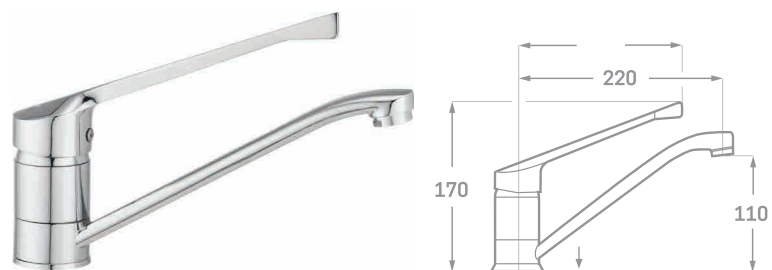

MONOMANDO FREGADERO REPISA SANITARIO
Ref. 11210
€ 36,80