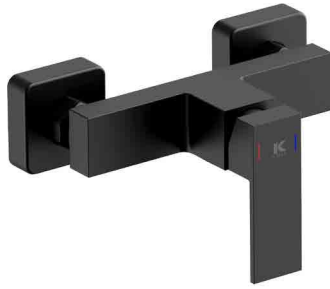

SET DE DUCHA
INCLUIDO