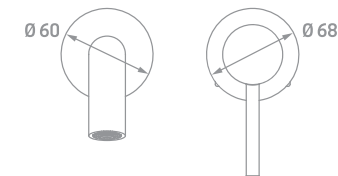

MONOMANDO BIDET

Ref. 23234C

€ 73,00

MONOMANDO LAVABO ALTO

Ref. 23134AC

€ 85,10

Incluye grifería monomando de 2 vías,  
brazo de ducha a pared, rociador 20cm,  
flexo, manual y soporte con toma.

CONJUNTO DUCHA EMPOTRADO 2 VÍAS  
Ref. CP23310C  
€ 230,00