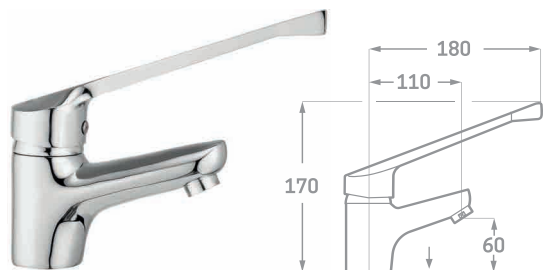

GRIFERÍA SANITARIA / CROMO

MONOMANDO LAVABO SANITARIO
Ref. 11200
€ 43,70