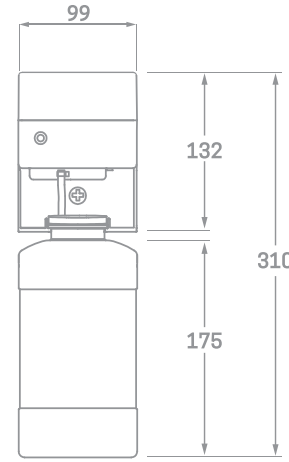

Medidas del dispensador de jabón.