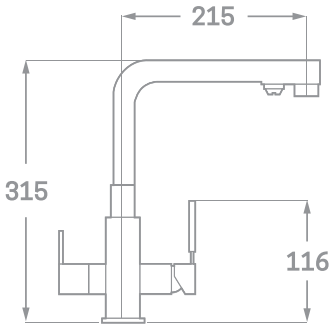

**2** POSICIONES  
ROCIADOR MANUAL  
-atomizador y lluvia-

MONOMANDO FREGADERO OSMOSIS CONTROL TOTAL ACABADO CROMO

Ref. 23639

€ 138,00

SERIE OSMOSIS

MONOMANDO FREGADERO OSMOSIS ACABADO CROMO  
Ref. 23610  
€ 115,00