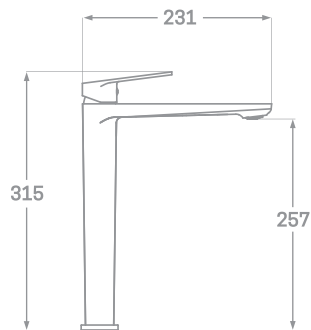

MONOMANDO LAVABO ALTO
Ref. 23135A
€ 85,10