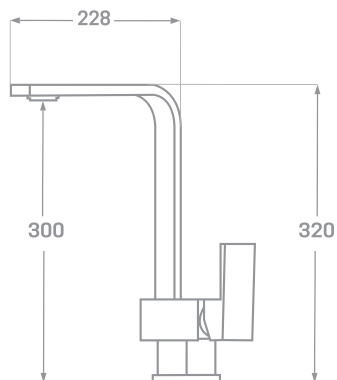

SERIE KUBIC

MONOMANDO FREGADERO ACABADO CROMO
Ref. 23604

€ 77,05