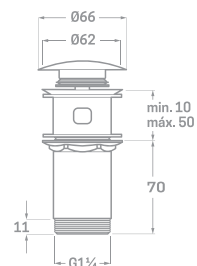

CLIC CLAC PLÁSTICO CON EJE ANTICAL LARGA
TAPÓN ACERO INOX. NEGRO MATE

Ref. 06435N

€ 6,56