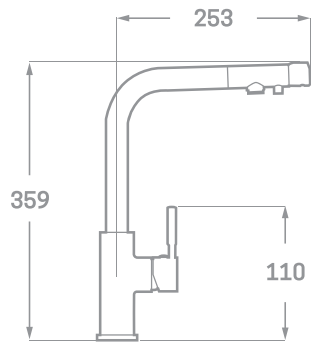

MONOMANDO FREGADERO OSMOSIS DESIGN ACABADO NEGRO MATE

Ref. 23629N

€ 147,20