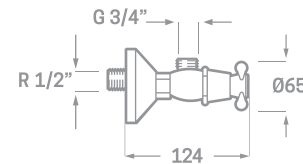

MONOBLOC BIDET  
Ref. 23802  
€ 62,10

SET DE DUCHA  
INCLUIDO

MONOBLOC DUCHA  
Ref. 23804  
€ 64,40

SET DE DUCHA  
INCLUIDO

MONOBLOC BAÑO  
Ref. 23803  
€ 87,40

GRIFERÍA