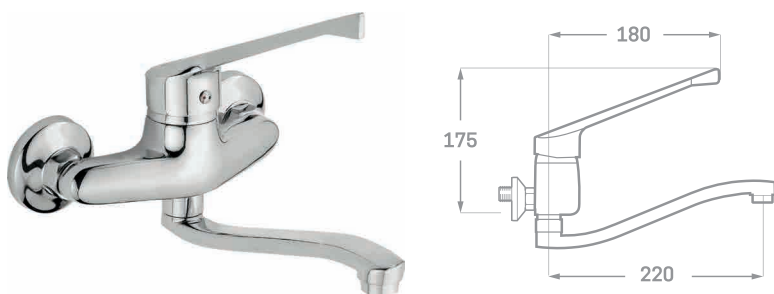

MONOMANDO FREGADERO PARED SANITARIO
Ref. 11211
€ 57,50