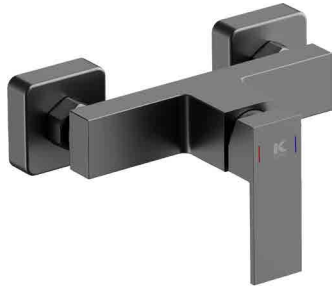

MONOMANDO BAÑO  
Ref. 23436  
€ 108,10

SERIE KUBIC GRAFITO CEPILLADO

MONOMANDO LAVABO  
Ref. 23136G  
€ 80,00

MONOMANDO BIDET  
Ref. 23236G  
€ 71,30

MONOMANDO LAVABO ALTO  
Ref. 23136AG  
€ 118,00

SET DE DUCHA  
INCLUIDO