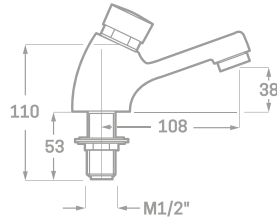

GRIFERÍA TEMPORIZADA / CROMO

GRIFO LAVABO TEMPORIZADO
Ref. 19001
€ 33,58