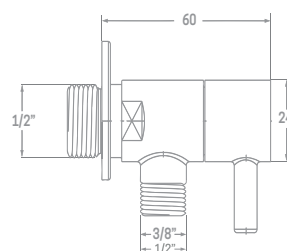

Ref. 00407 - 1/2 x 3/8

€ 5,84

Ref. 00412 - 1/2 x 1/2

€ 5,41

ACABADO NEGRO MATE

Ref. 00407N

€ 7,82

LLAVE ESCUADRA CUADRADA CROMO