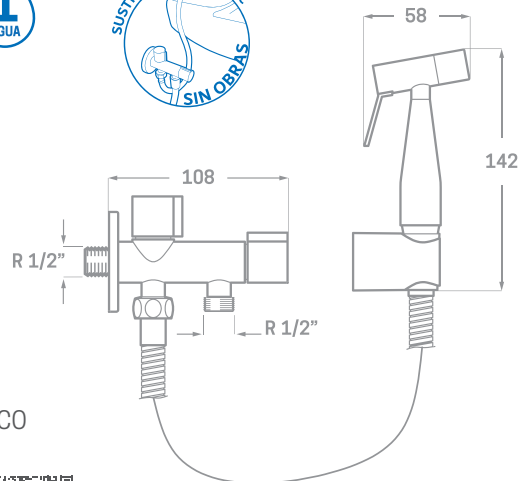

Ref. 23292D  
€ 52,90

LLAVE WC CON GRIFO HIGIÉNICO  
BIDET ERGOS CROMO

Ref. 23292  
€ 48,30

LLAVE WC CON GRIFO HIGIÉNICO  
BIDET ERGOS NEGRO MATE

Ref. 23292N  
€ 64,40

GRIFO HIGIÉNICO ERGOS CROMO  
Ref. 23290  
€ 39,10