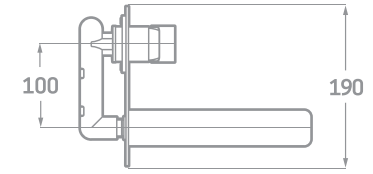

MONOMANDO LAVABO EMPOTRADO

Ref. 23125

€ 128,80

SET DE DUCHA INCLUIDO

MONOMANDO BAÑO

Ref. 23405

€ 110,40

SET DE DUCHA INCLUIDO

MONOMANDO DUCHA

Ref. 23305

€ 75,90