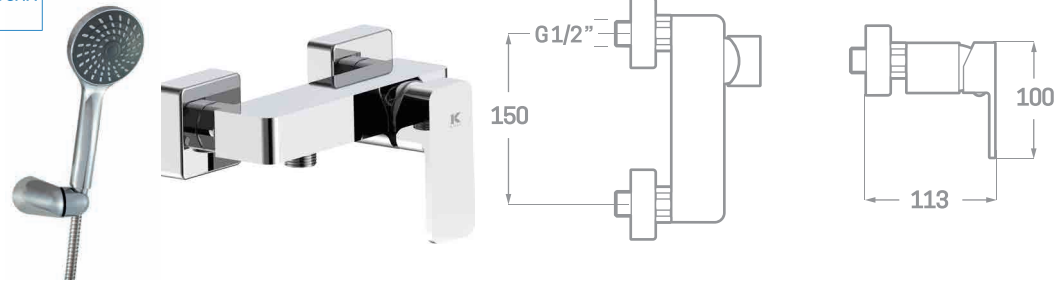

MONOMANDO BIDET  
Ref. 23209  
€ 66,00

MONOMANDO LAVABO ALTO  
Ref. 23119  
€ 100,05

MONOMANDO LAVABO EMPOTRADO  
Ref. 23129  
€ 133,40

SET DE DUCHA  
INCLUIDO

MONOMANDO DUCHA  
Ref. 23309  
€ 92,00

SET DE DUCHA  
INCLUIDO