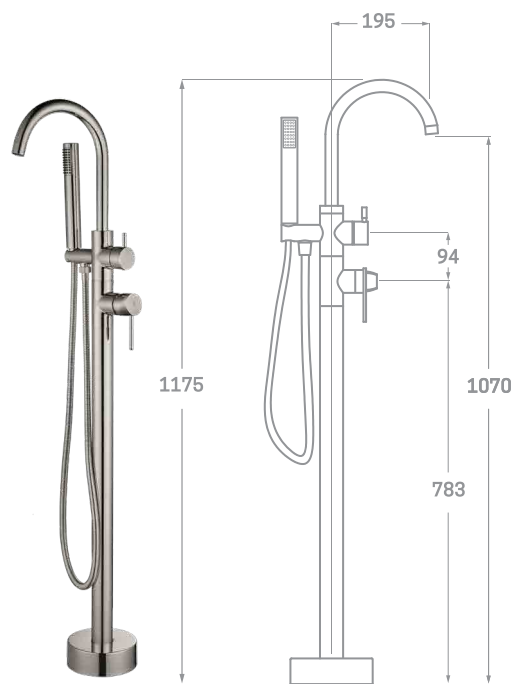

MONOMANDO BAÑERA EXENTA
Ref. 23434EXC
€ 437,00