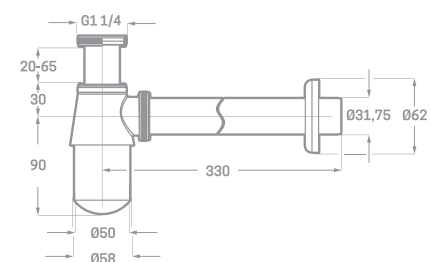

€ 23,69

SIFÓN BOTELLA ZINC NEGRO MINIMALISTA  
Ref. 06405ZN

€ 23,00

SIFÓN BOTELLA ZINC CROMADO  
Ref. 06404Z

€ 14,49

SIFÓN BOTELLA LATÓN CROMADO  
Ref. 06404

€ 17,25

SIFÓN BOTELLA LATÓN CROMADO CUADRADO  
Ref. 06407