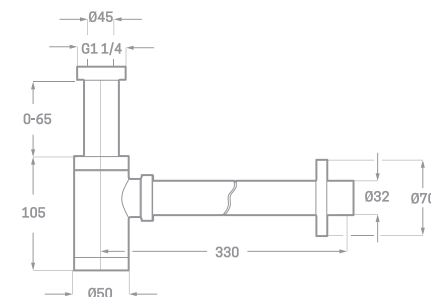

SIFÓN BOTELLA ZINC NEGRO MINIMALISTA
Ref. 06405ZN

€ 23,00