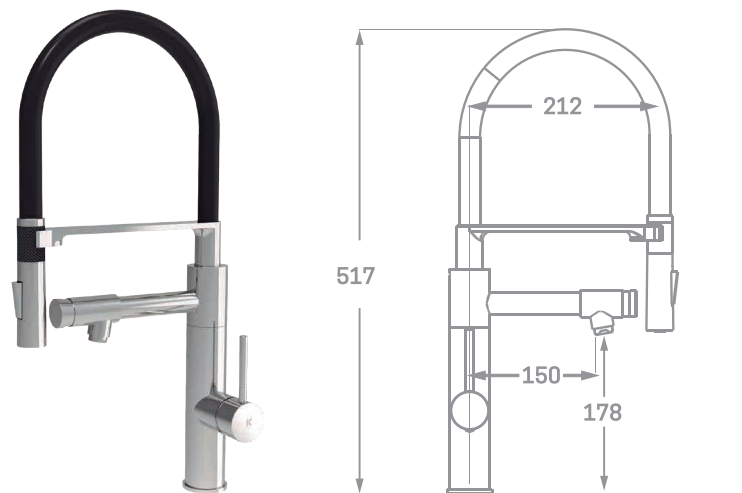

SERIE OSMOSIS