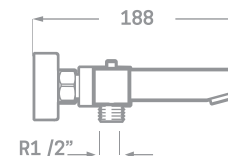

TERMOSTÁTICA DUCHA

Ref. 23012

€ 135,70

SET DE DUCHA
INCLUIDO

TERMOSTÁTICA BAÑO

Ref. 23011

€ 174,80