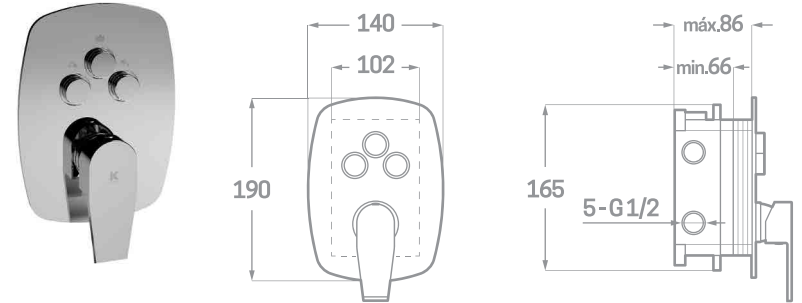

SET DE DUCHA INCLUIDO

MONOMANDO BAÑO

Ref. 23403

€ 87,40

SERIE ARVET CROMO

MONOMANDO DUCHA EMPOTRADO CON PULSADOR 2 VÍAS  
 Ref. 23302RP3  
 € 156,40

MONOMANDO DUCHA EMPOTRADO CON PULSADOR 3 VÍAS  
 Ref. 23303RP3  
 € 165,60