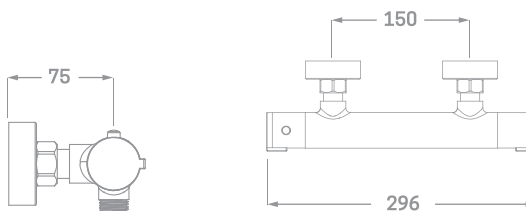

### TERMOSTÁTICA DUCHA EMPOTRADA COMPACT

Ref. 23302RTH

€ 239,20

SET DE DUCHA  
INCLUIDO

COOL TOUCH  
PROTECCIÓN  
ANTIQUEMADURAS