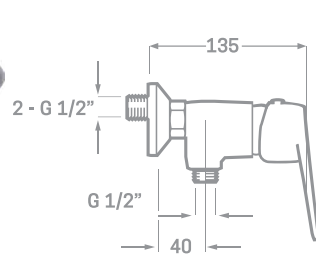

SET DE DUCHA
INCLUIDO