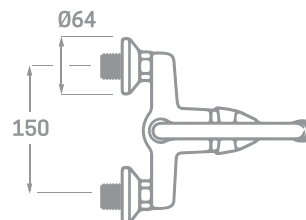

MONOMANDO FREGADERO PARED 15CM. CAÑO ALTO ACABADO CROMO

Ref. 23606CC

€ 56,35