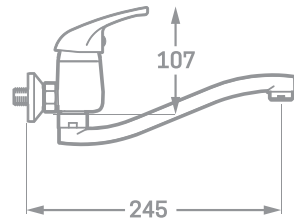

MONOMANDO FREGADERO PARED CAÑO BAJO ACABADO CROMO

Ref. 23605

€ 51,06