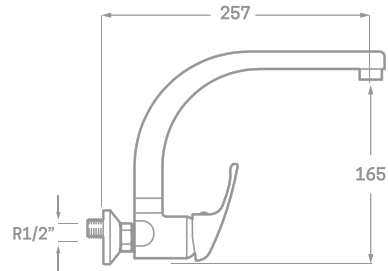

Ref. 23608

€ 50,60

MONOMANDO FREGADERO PARED 15CM. CAÑO ALTO ACABADO CROMO

CAÑO ALTO TUBO

Ref. 23606

€ 51,75

CAÑO ALTO FUNDIDO

Ref. 23616

€ 75,90