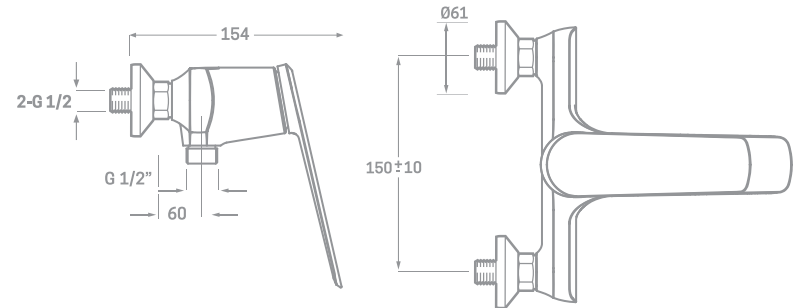

MONOMANDO BIDET
Ref. 23233
€ 57,00