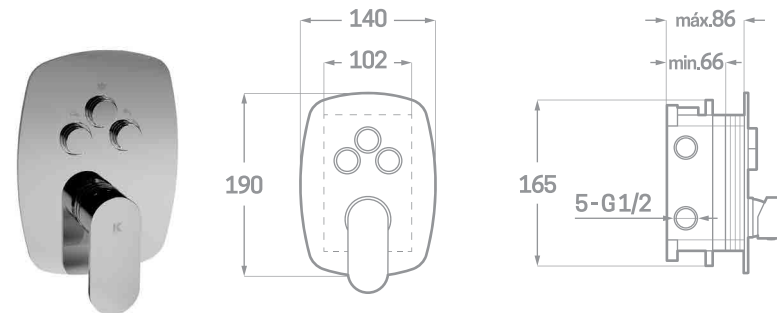

MONOMANDO DUCHA EMPOTRADO CON PULSADOR 3 VÍAS

Ref. 23303RP5

€ 179,40