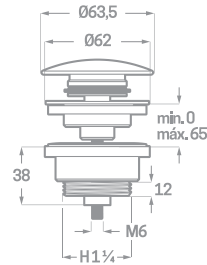

CLIC CLAC COMPACTA CROMO

Ref. 06430

€ 10,58