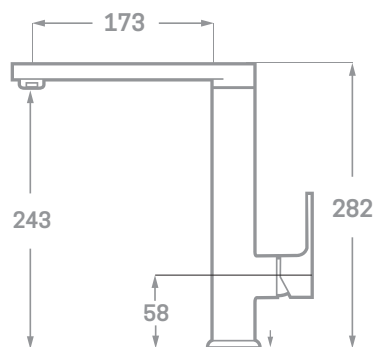

MONOMANDO FREGADERO OSMOSIS CONTROL TOTAL ACABADO CROMO

Ref. 23639

€ 138,00