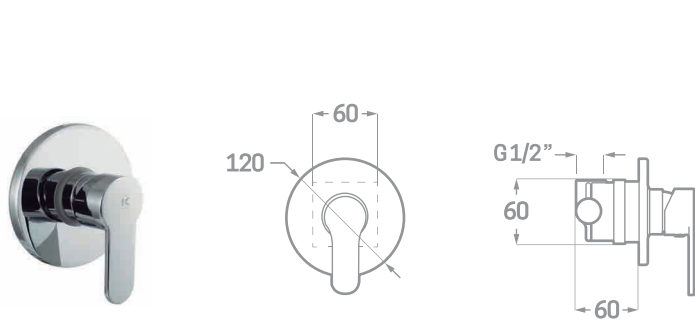

SERIE OMNIA CROMO

MONOMANDO DUCHA EMPOTRADO CON PULSADOR 2 VÍAS
Ref. 23302RP6
€ 165,60

MONOMANDO DUCHA EMPOTRADO CON PULSADOR 3 VÍAS
Ref. 23303RP6
€ 167,90