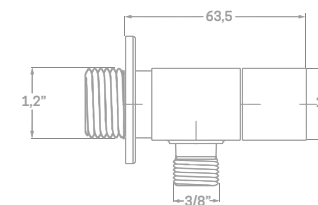

## LLAVES DE PASO

LLAVE ESCUADRA NOVA 1/2 x 3/8 CROMO

Ref. 00410

€ 7,70

GRIFO LAVADORA ESCUADRA CON LLAVE REGULACIÓN CROMO

Ref. 00406 - 1/2 x 3/4 x 3/8

€ 7,59

Ref. 00408 - 1/2 x 1/2 x 3/8