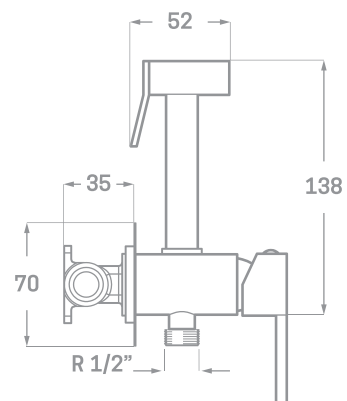

Ref. 23294C
€ 90,85

Ref. 23294G
€ 90,85

Ref. 23294D
€ 90,85

Ref. 23294
€ 82,80

Ref. 23294N
€ 101,20