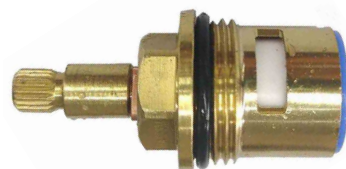

DISTRIBUIDOR CAUDAL TERMOSTÁTICA
COOL TOUCH

Ref. 23002MT

€ 11,00