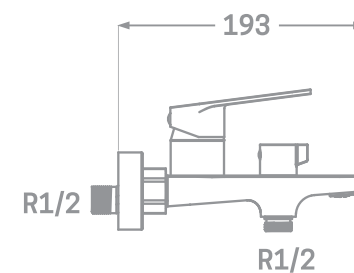

MONOMANDO BIDET  
Ref. 23235  
€ 64,00

MONOMANDO LAVABO ALTO  
Ref. 23135A  
€ 85,10

SET DE DUCHA  
INCLUIDO

MONOMANDO DUCHA  
Ref. 23335  
€ 74,75

SET DE DUCHA  
INCLUIDO

MONOMANDO BAÑO  
Ref. 23435  
€ 98,90