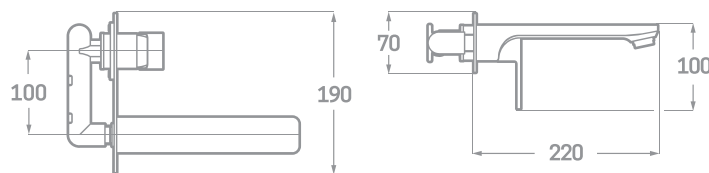

SERIE SKARA / CROMO

La robustez de la serie SKARA, tanto en su diseño como en su composición, hace de esta colección una apuesta fiable.

SKARA es una de las colecciones más completas de KÄLLA®.