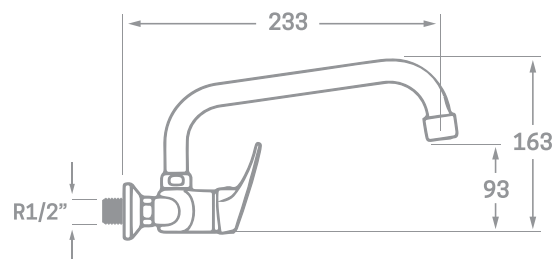

MONOMANDO FREGADERO PARED 15CM. CAÑO ALTO ACABADO CROMO

Ref. 23606CC

€ 56,35