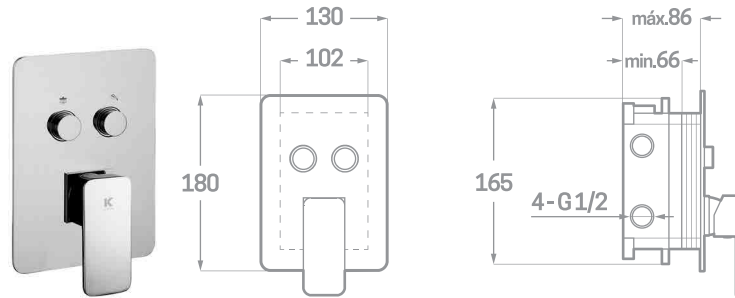

MONOMANDO BAÑO  
Ref. 23409  
€ 119,60

SET DE DUCHA  
INCLUIDO

MONOMANDO BAÑO DESIGN  
Ref. 23419  
€ 131,10

SERIE SKARA CROMO

MONOMANDO DUCHA EMPOTRADO CON PULSADOR 2 VÍAS  
 Ref. 23302SP  
 € 179,40

MONOMANDO DUCHA EMPOTRADO CON PULSADOR 3 VÍAS  
 Ref. 23303RP9  
 € 174,80