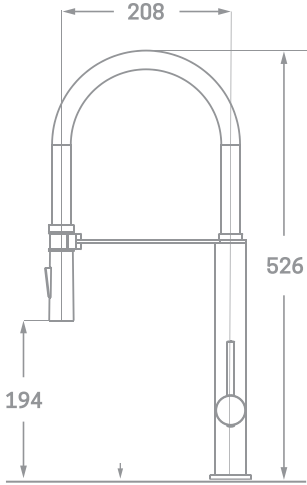

SERIE PILOT