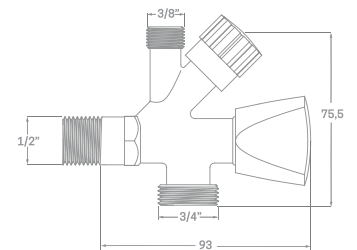

GRIFO LAVADORA CON LLAVE ESCUADRA 1/2 x 3/4 x 3/8 CROMO

Ref. 00415

€ 9,50