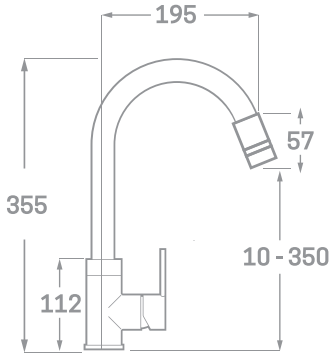

SERIE OMNIA

MONOMANDO FREGADERO CAÑO FLEXIBLE ACABADO ACERO CEPILLADO

MANGUERA NEGRA
Ref. 23631N
€ 64,40

MANGUERA GRIS
Ref. 23631G
€ 69,00

MANGUERA BLANCA
Ref. 23631B
€ 69,00

2 POSICIONES
ROCIADOR MANUAL
-atomizador y lluvia-