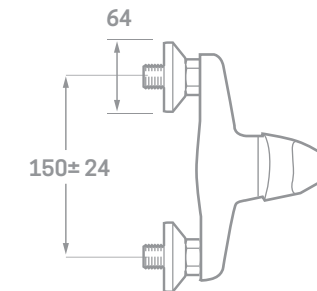

MONOMANDO BIDET  
Ref. 23202  
€ 35,00

SET DE DUCHA  
INCLUIDO

MONOMANDO DUCHA  
Ref. 23402  
€ 42,32

SET DE DUCHA  
INCLUIDO

MONOMANDO BAÑO  
Ref. 23401  
€ 54,05