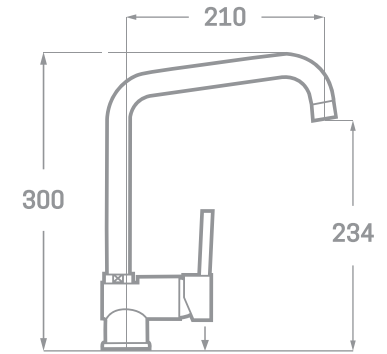

SERIE KORSA

MONOMANDO FREGADERO ACABADO CROMO

Ref. 23612

€ 92,00