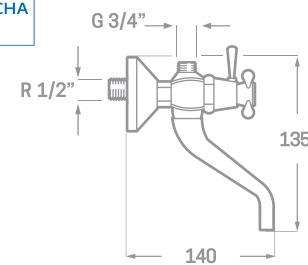

MONOBLOC BIDET  
Ref. 23802  
€ 62,10

SET DE DUCHA  
INCLUIDO

MONOBLOC DUCHA  
Ref. 23804  
€ 64,40

SET DE DUCHA  
INCLUIDO

MONOBLOC BAÑO  
Ref. 23803  
€ 87,40

GRIFERÍA