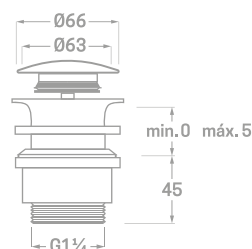

€ 15,41

CLIC CLAC TAPÓN CUADRADO UNIVERSAL NEGRO MATE

Ref. 06413N

€ 17,29

CLIC CLAC PLÁSTICO CON EJE ANTICAL BLANCO / CROMO

Ref. 06436

€ 5,29

CLIC CLAC PLÁSTICO CON EJE ANTICAL BLANCO