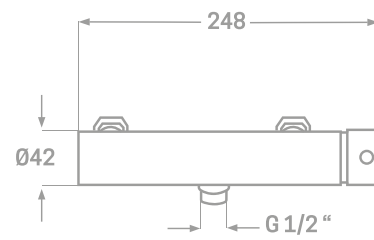

SET DE DUCHA INCLUIDO

MONOMANDO DUCHA
Ref. 23704
€ 82,80