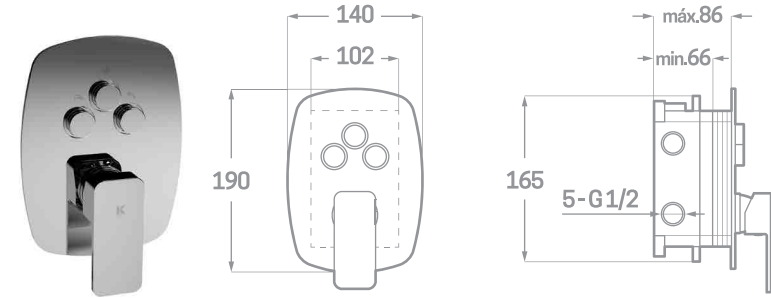

MONOMANDO BAÑO  
Ref. 23409  
€ 119,60

SET DE DUCHA  
INCLUIDO

MONOMANDO BAÑO DESIGN  
Ref. 23419  
€ 131,10

SERIE SKARA CROMO

MONOMANDO DUCHA EMPOTRADO CON PULSADOR 2 VÍAS  
 Ref. 23302SP  
 € 179,40

MONOMANDO DUCHA EMPOTRADO CON PULSADOR 3 VÍAS  
 Ref. 23303RP9  
 € 174,80