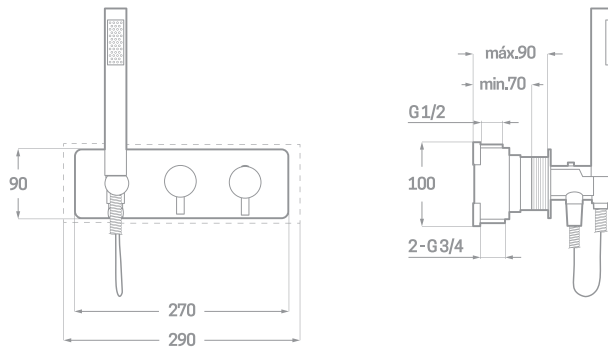

# SERIE ERGOS / CROMO

TERMOSTÁTICA DUCHA EMPOTRADA CON PULSADOR  
 Ref. 23302RPT  
 € 188,60

TERMOSTÁTICA DUCHA EMPOTRADA DESIGN  
 Ref. 23302RTV  
 € 200,10

MANUAL Y FLEJO DE  
DUCHA INCLUIDOS