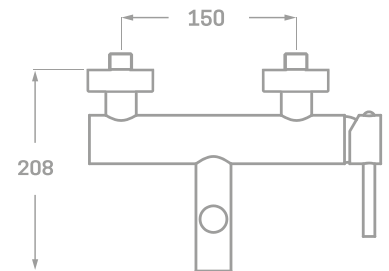

MONOMANDO BIDET  
Ref. 23702  
€ 39,09

MONOMANDO LAVABO ALTO  
Ref. 23711  
€ 82,80

SET DE DUCHA INCLUIDO

MONOMANDO DUCHA  
Ref. 23704  
€ 82,80

SET DE DUCHA INCLUIDO

MONOMANDO BAÑO  
Ref. 23703  
€ 112,70