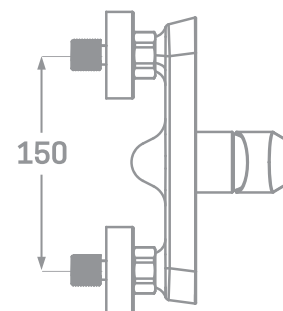

MONOMANDO BIDET  
Ref. 23235  
€ 64,00

MONOMANDO LAVABO ALTO  
Ref. 23135A  
€ 85,10

SET DE DUCHA  
INCLUIDO

MONOMANDO DUCHA  
Ref. 23335  
€ 74,75

SET DE DUCHA  
INCLUIDO

MONOMANDO BAÑO  
Ref. 23435  
€ 98,90