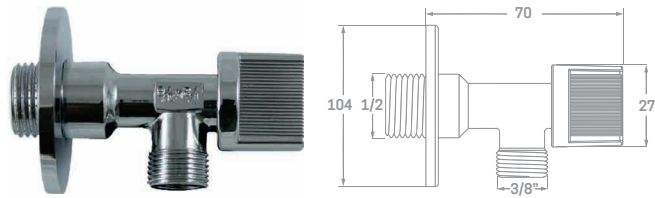

€ 8,97

LLAVE WC CON GRIFO HIGIÉNICO 1/2 x 1/2 x 3/8 CROMO

Ref. 00413

€ 20,47

GRIFO LAVADORA CON LLAVE ESCUADRA 1/2 x 3/4 x 3/8 CROMO

Ref. 00415

€ 9,50

LLAVE ESCUADRA 1/2 x 3/8 CROMO