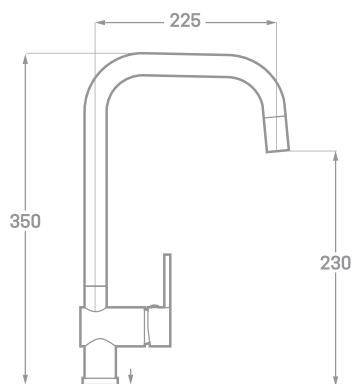

SERIE KORSA