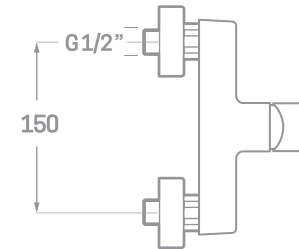

MONOMANDO BAÑO

Ref. 23405

€ 110,40

SET DE DUCHA INCLUIDO