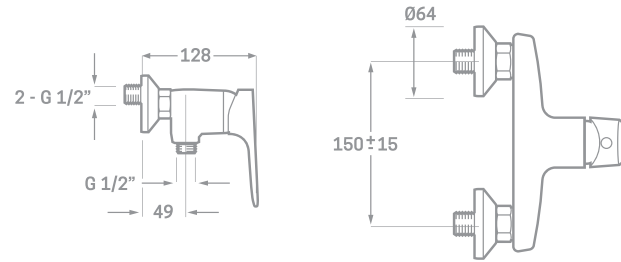

MONOMANDO BIDET  
Ref. 23207  
€ 50,00

MONOMANDO LAVABO EMPOTRADO

Ref. 23127

€ 124,20

SET DE DUCHA  
INCLUIDO

MONOMANDO DUCHA

Ref. 23307

€ 54,05