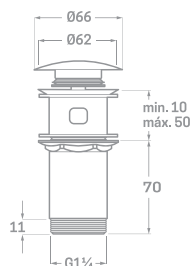

Ref. 06436B

€ 5,75

CLIC CLAC PLÁSTICO CON EJE ANTICAL CROMO

Ref. 06436CR

€ 5,75

CLIC CLAC PLÁSTICO CON EJE ANTICAL NEGRO MATE

Ref. 06436N

€ 5,75