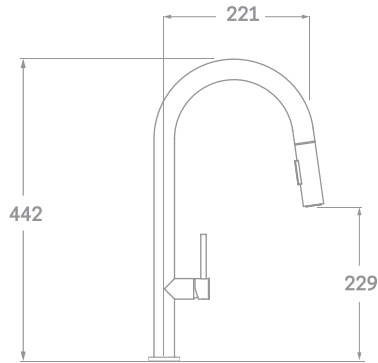

SERIE PLENUM

DE ACERO
INOXIDABLE
304.

MONOMANDO FREGADERO EXTRAÍBLE

ACABADO CROMO

Ref. 23645

€ 161,00