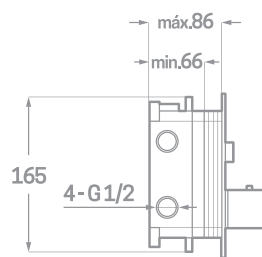

# SERIE SKARA / CROMO

TERMOSTÁTICA DUCHA EMPOTRADA CON PULSADOR

Ref. 23302SPT

€ 184,00

SET DE DUCHA  
INCLUIDO

TERMOSTÁTICA DUCHA

Ref. 23012

€ 135,70