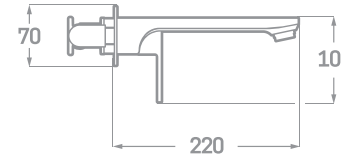

MONOMANDO LAVABO EMPOTRADO

Ref. 23126

€ 124,20

SET DE DUCHA
INCLUIDO

MONOMANDO DUCHA

Ref. 23306

€ 47,14

SET DE DUCHA
INCLUIDO

MONOMANDO BAÑO

Ref. 23406

€ 54,28