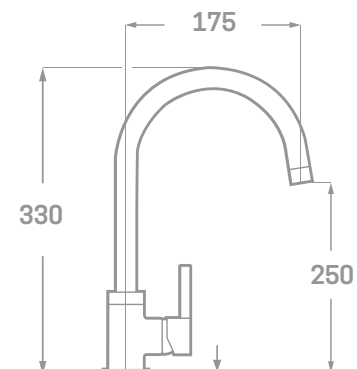

SERIE LEGEND

MONOMANDO FREGADERO ACABADO CROMO

Ref. 23618

€ 55,20