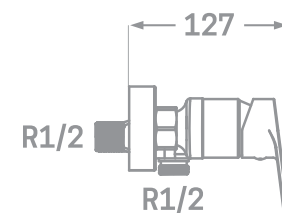

MONOMANDO BIDET  
Ref. 23235  
€ 64,00

MONOMANDO LAVABO ALTO  
Ref. 23135A  
€ 85,10

SET DE DUCHA  
INCLUIDO

MONOMANDO DUCHA  
Ref. 23335  
€ 74,75

SET DE DUCHA  
INCLUIDO

MONOMANDO BAÑO  
Ref. 23435  
€ 98,90