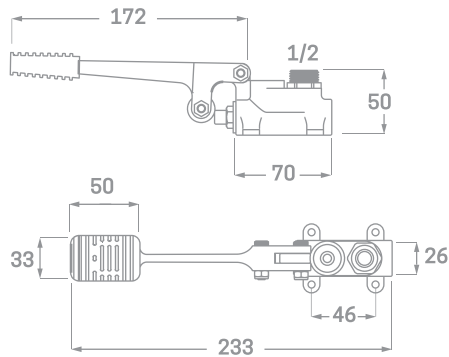

GRIFERÍA DE PEDAL / CROMO

INSTALACIÓN
A SUELO O
A PARED.

GRIFO 1 AGUA
Ref. 19011A
€ 80,50