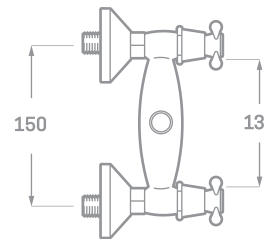

MONOBLOC BIDET  
Ref. 23802  
€ 62,10

SET DE DUCHA  
INCLUIDO

MONOBLOC DUCHA  
Ref. 23804  
€ 64,40

SET DE DUCHA  
INCLUIDO

MONOBLOC BAÑO  
Ref. 23803  
€ 87,40

GRIFERÍA