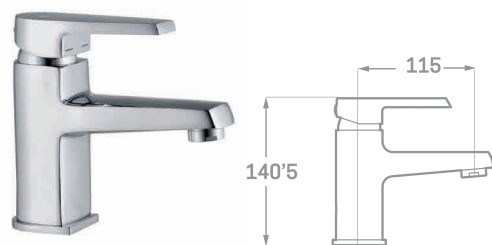

SERIE ARVET / CROMO

La serie ARVET proporciona elegancia a la marca KÄLLA®.

La solidez de sus líneas le otorga una presencia indiscutible a esta grifería de baño.

MONOMANDO LAVABO
Ref. 23103
€ 46,00